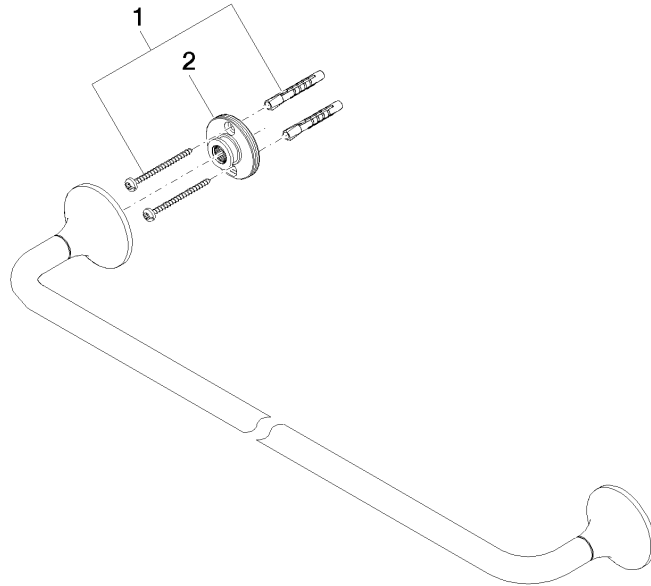

83 060 809

- gauge 600 mm
- width 660mm
- height 60 mm
- rosette Ø 60 mm
- 88mm projection

	Brushed Durabrass (23kt Gold)	83 060 809-28
	Chrome	83 060 809-00
	Brushed Platinum	83 060 809-06
	Platinum	83 060 809-08
	Dark Chrome	83 060 809-19
	Brushed Bronze	83 060 809-42
	Brushed Champagne (22kt Gold)	83 060 809-46
	Champagne (22kt Gold)	83 060 809-47
	Brushed Dark Platinum	83 060 809-99

83 060 809

mm [inches]

83 060 809

Parts for other finishes can be found here: [Chrome](#)

Spare parts list

No.	Item Number	Name	Quantity used	Delivery time
1	05 30 31 025 00 90	fixing set	1	2
2	90 17 20 759 00 90	disc	2	2