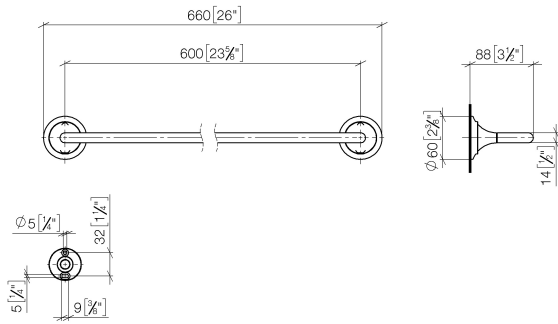

83 060 809

- gauge 600 mm
- width 660mm
- height 60 mm
- rosette Ø 60 mm
- 88mm projection

	Brushed Durabrass (23kt Gold)	83 060 809-28
	Chrome	83 060 809-00
	Brushed Platinum	83 060 809-06
	Platinum	83 060 809-08
	Dark Chrome	83 060 809-19
	Brushed Bronze	83 060 809-42
	Brushed Champagne (22kt Gold)	83 060 809-46
	Champagne (22kt Gold)	83 060 809-47
	Brushed Dark Platinum	83 060 809-99

83 060 809

mm [inches]

83 060 809

Parts for other finishes can be found here: [Chrome](#)

Spare parts list

No.	Item Number	Name	Quantity used	Delivery time
1	05 30 31 025 00 90	fixing set	1	2
2	90 17 20 759 00 90	disc	2	2