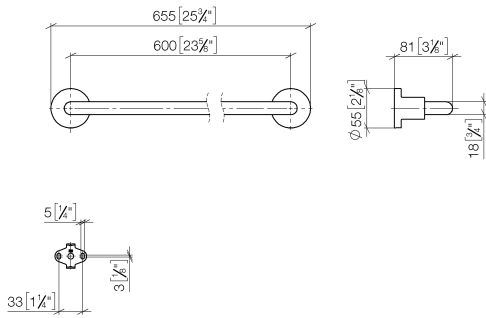

83 060 892

- gauge 600 mm
- width 655mm
- height 55 mm
- rosette Ø 55 mm
- 81mm projection

Fits TARA

	Champagne (22kt Gold)	83 060 892-47
	Chrome	83 060 892-00
	Brushed Platinum	83 060 892-06
	Platinum	83 060 892-08
	Dark Chrome	83 060 892-19
	Brushed Durabronze (23kt Gold)	83 060 892-28
	Matte Black	83 060 892-33
	Brushed Champagne (22kt Gold)	83 060 892-46
	Brushed Chrome	83 060 892-93
	Brushed Dark Platinum	83 060 892-99

83 060 892

mm [inches]

83 060 892

Parts for other finishes can be found here: [Chrome](#)

Spare parts list

No.	Item Number	Name	Quantity used	Delivery time
1	05 28 22 589 00-47	holder	1	30
2	08 17 89 505-47	holder	2	30
3	04 31 11 113 00 90	pin	2	2
4	09 30 11 046 90	disc	2	2
5	09 30 30 071 90	screw	2	2
6	05 17 20 739 00 90	fixing set	2	2