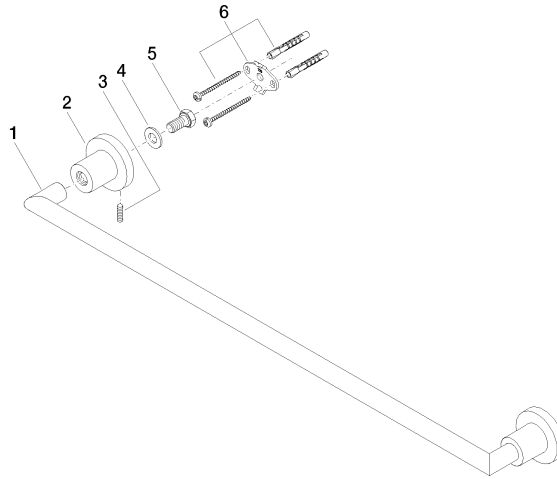

83 060 892

- gauge 600 mm
- width 655mm
- height 55 mm
- rosette Ø 55 mm
- 81mm projection

Fits TARA

	Champagne (22kt Gold)	83 060 892-47
	Chrome	83 060 892-00
	Brushed Platinum	83 060 892-06
	Platinum	83 060 892-08
	Dark Chrome	83 060 892-19
	Brushed Durabronze (23kt Gold)	83 060 892-28
	Matte Black	83 060 892-33
	Brushed Champagne (22kt Gold)	83 060 892-46
	Brushed Chrome	83 060 892-93
	Brushed Dark Platinum	83 060 892-99

83 060 892

mm [inches]

83 060 892

Parts for other finishes can be found here: [Chrome](#)

Spare parts list

No.	Item Number	Name	Quantity used	Delivery time
1	05 28 22 589 00-47	holder	1	30
2	08 17 89 505-47	holder	2	30
3	04 31 11 113 00 90	pin	2	2
4	09 30 11 046 90	disc	2	2
5	09 30 30 071 90	screw	2	2
6	05 17 20 739 00 90	fixing set	2	2