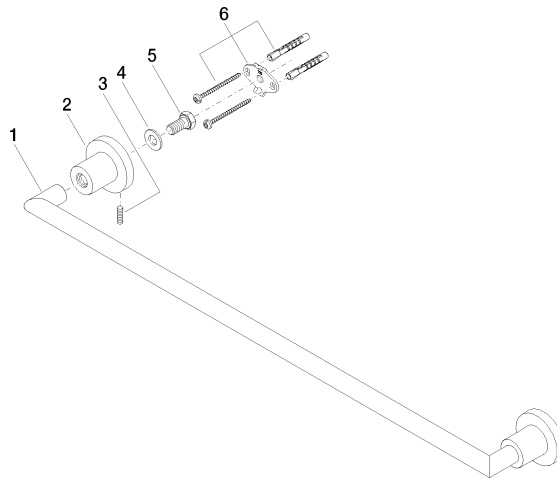

83 060 892

- gauge 600 mm
- width 655mm
- height 55 mm
- rosette Ø 55 mm
- 81mm projection

Fits TARA

	Brushed Dark Platinum	83 060 892-99
	Chrome	83 060 892-00
	Brushed Platinum	83 060 892-06
	Platinum	83 060 892-08
	Dark Chrome	83 060 892-19
	Brushed Durabronze (23kt Gold)	83 060 892-28
	Matte Black	83 060 892-33
	Brushed Champagne (22kt Gold)	83 060 892-46
	Champagne (22kt Gold)	83 060 892-47
	Brushed Chrome	83 060 892-93

83 060 892

mm [inches]

83 060 892

Parts for other finishes can be found here: [Chrome](#)

Spare parts list

No.	Item Number	Name	Quantity used	Delivery time
1	05 28 22 589 00-99	holder	1	30
2	08 17 89 505-99	holder	2	30
3	04 31 11 113 00 90	pin	2	2
4	09 30 11 046 90	disc	2	2
5	09 30 30 071 90	screw	2	2
6	05 17 20 739 00 90	fixing set	2	2