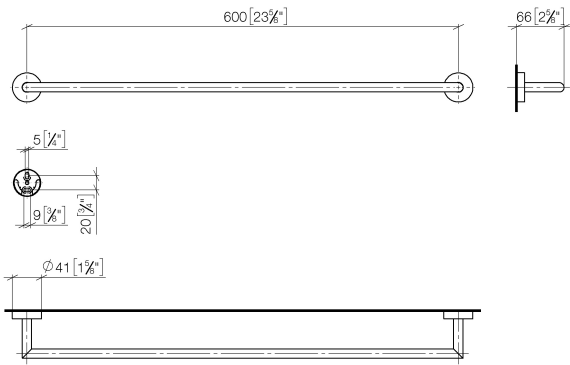

Towel bar - Champagne (22kt Gold)

ENO

83 060 979

- gauge 600 mm
- width 640mm
- height 40 mm
- rosette Ø 40 mm
- 65mm projection

Fits ELIO, ENO, MEM, META SQUARE, SYNC and TARA ULTRA

Fits: ENO, SYNC, TARA ULTRA, META SQUARE

Towel bar - Champagne (22kt Gold)

83 060 979

mm [inches]

83 060 979

Parts for other finishes can be found here: [Chrome](#)

Spare parts list

No.	Item Number	Name	Quantity used	Delivery time
1	05 28 22 622 00-47	holder	1	60
2	08 27 97 500-47	rosette	2	30
3	08 30 11 516 90	ring	2	2
4	08 17 97 560 90	holder	2	2
5	05 30 31 025 00 90	fixing set	2	2
6	08 17 97 501 07	holder	2	2