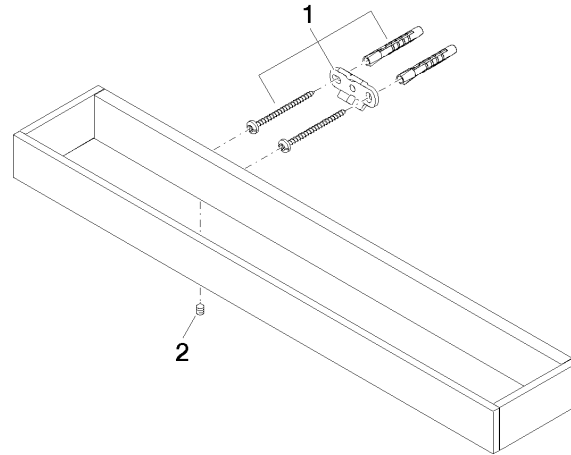

83 070 780

- gauge 320 mm
- width 450mm
- height 35 mm
- 80mm projection

	Brushed Platinum	83 070 780-06
	Chrome	83 070 780-00
	Platinum	83 070 780-08
	Dark Chrome	83 070 780-19
	Brushed Durabronze (23kt Gold)	83 070 780-28
	Brushed Champagne (22kt Gold)	83 070 780-46
	Champagne (22kt Gold)	83 070 780-47
	Brushed Dark Platinum	83 070 780-99

83 070 780

mm [inches]

83 070 780

Parts for other finishes can be found here: [Chrome](#)

**Spare parts list**

No.	Item Number	Name	Quantity used	Delivery time
1	05 17 20 717 00 90	fixing set	2	2
2	90 31 11 004 00 90	pin	2	2