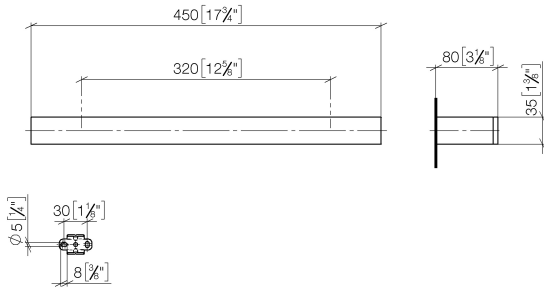

83 070 780

- gauge 320 mm
- width 450mm
- height 35 mm
- 80mm projection

	Brushed Platinum	83 070 780-06
	Chrome	83 070 780-00
	Platinum	83 070 780-08
	Dark Chrome	83 070 780-19
	Brushed Durabronze (23kt Gold)	83 070 780-28
	Brushed Champagne (22kt Gold)	83 070 780-46
	Champagne (22kt Gold)	83 070 780-47
	Brushed Dark Platinum	83 070 780-99

83 070 780

mm [inches]

83 070 780

Parts for other finishes can be found here: [Chrome](#)

**Spare parts list**

No.	Item Number	Name	Quantity used	Delivery time
1	05 17 20 717 00 90	fixing set	2	2
2	90 31 11 004 00 90	pin	2	2