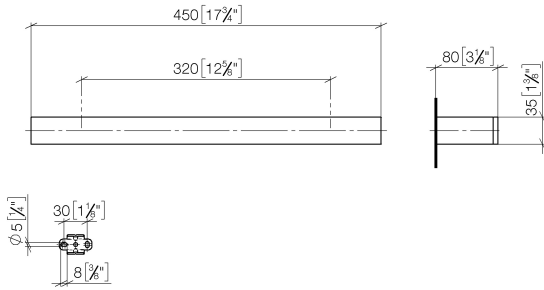

83 070 780

- gauge 320 mm
- width 450mm
- height 35 mm
- 80mm projection

	Platinum	83 070 780-08
	Chrome	83 070 780-00
	Brushed Platinum	83 070 780-06
	Dark Chrome	83 070 780-19
	Brushed Durabronze (23kt Gold)	83 070 780-28
	Brushed Champagne (22kt Gold)	83 070 780-46
	Champagne (22kt Gold)	83 070 780-47
	Brushed Dark Platinum	83 070 780-99

83 070 780

mm [inches]

83 070 780

Parts for other finishes can be found here: [Chrome](#)

Spare parts list

No.	Item Number	Name	Quantity used	Delivery time
1	05 17 20 717 00 90	fixing set	2	2
2	90 31 11 004 00 90	pin	2	2