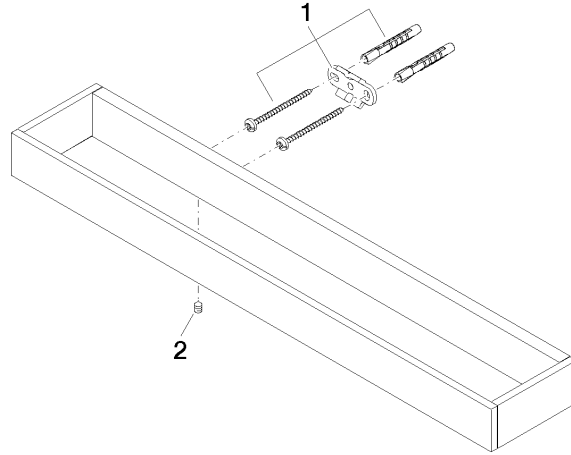

83 070 780

- gauge 320 mm
- width 450mm
- height 35 mm
- 80mm projection

	Platinum	83 070 780-08
	Chrome	83 070 780-00
	Brushed Platinum	83 070 780-06
	Dark Chrome	83 070 780-19
	Brushed Durabronze (23kt Gold)	83 070 780-28
	Brushed Champagne (22kt Gold)	83 070 780-46
	Champagne (22kt Gold)	83 070 780-47
	Brushed Dark Platinum	83 070 780-99

83 070 780

mm [inches]

83 070 780

Parts for other finishes can be found here: [Chrome](#)

Spare parts list

No.	Item Number	Name	Quantity used	Delivery time
1	05 17 20 717 00 90	fixing set	2	2
2	90 31 11 004 00 90	pin	2	2