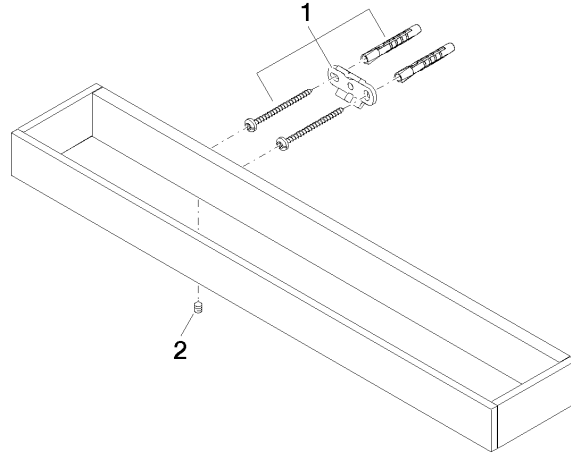

83 070 780

- gauge 320 mm
- width 450mm
- height 35 mm
- 80mm projection

	Dark Chrome	83 070 780-19
	Chrome	83 070 780-00
	Brushed Platinum	83 070 780-06
	Platinum	83 070 780-08
	Brushed Durabronze (23kt Gold)	83 070 780-28
	Brushed Champagne (22kt Gold)	83 070 780-46
	Champagne (22kt Gold)	83 070 780-47
	Brushed Dark Platinum	83 070 780-99

83 070 780

mm [inches]

83 070 780

Parts for other finishes can be found here: [Chrome](#)

**Spare parts list**

No.	Item Number	Name	Quantity used	Delivery time
1	05 17 20 717 00 90	fixing set	2	2
2	90 31 11 004 00 90	pin	2	2