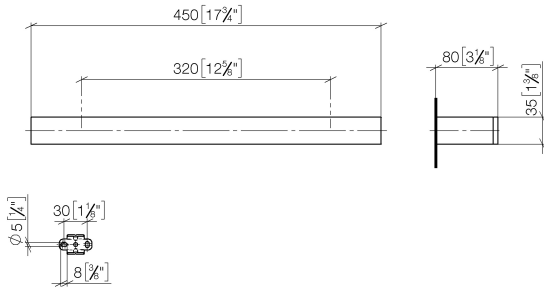

83 070 780

- gauge 320 mm
- width 450mm
- height 35 mm
- 80mm projection

	Dark Chrome	83 070 780-19
	Chrome	83 070 780-00
	Brushed Platinum	83 070 780-06
	Platinum	83 070 780-08
	Brushed Durabronze (23kt Gold)	83 070 780-28
	Brushed Champagne (22kt Gold)	83 070 780-46
	Champagne (22kt Gold)	83 070 780-47
	Brushed Dark Platinum	83 070 780-99

83 070 780

mm [inches]

83 070 780

Parts for other finishes can be found here: [Chrome](#)

**Spare parts list**

No.	Item Number	Name	Quantity used	Delivery time
1	05 17 20 717 00 90	fixing set	2	2
2	90 31 11 004 00 90	pin	2	2