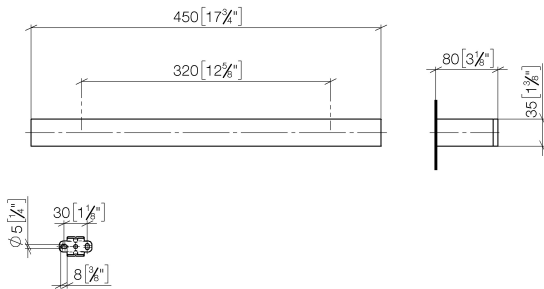

MEM Towel bar - Brushed Durabronz (23kt Gold)

MEM

83 070 780

- gauge 320 mm
- width 450mm
- height 35 mm
- 80mm projection

	Brushed Durabronz (23kt Gold)	83 070 780-28
	Chrome	83 070 780-00
	Brushed Platinum	83 070 780-06
	Platinum	83 070 780-08
	Dark Chrome	83 070 780-19
	Brushed Champagne (22kt Gold)	83 070 780-46
	Champagne (22kt Gold)	83 070 780-47
	Brushed Dark Platinum	83 070 780-99

83 070 780

mm [inches]

83 070 780

Parts for other finishes can be found here: [Chrome](#)

Spare parts list

No.	Item Number	Name	Quantity used	Delivery time
1	05 17 20 717 00 90	fixing set	2	2
2	90 31 11 004 00 90	pin	2	2