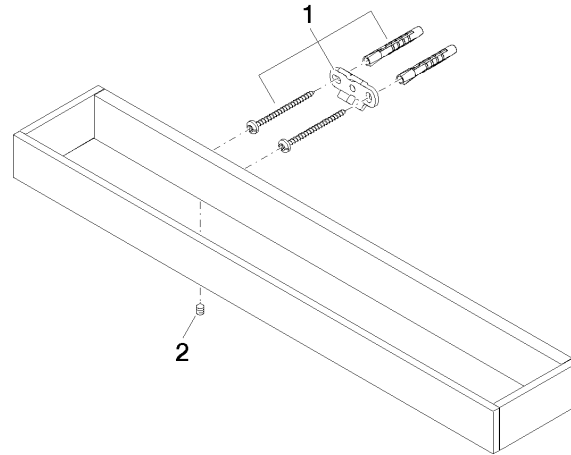

MEM Towel bar - Brushed Durabronz (23kt Gold)

MEM

83 070 780

- gauge 320 mm
- width 450mm
- height 35 mm
- 80mm projection

	Brushed Durabronz (23kt Gold)	83 070 780-28
	Chrome	83 070 780-00
	Brushed Platinum	83 070 780-06
	Platinum	83 070 780-08
	Dark Chrome	83 070 780-19
	Brushed Champagne (22kt Gold)	83 070 780-46
	Champagne (22kt Gold)	83 070 780-47
	Brushed Dark Platinum	83 070 780-99

83 070 780

mm [inches]

83 070 780

Parts for other finishes can be found here: [Chrome](#)

Spare parts list

No.	Item Number	Name	Quantity used	Delivery time
1	05 17 20 717 00 90	fixing set	2	2
2	90 31 11 004 00 90	pin	2	2