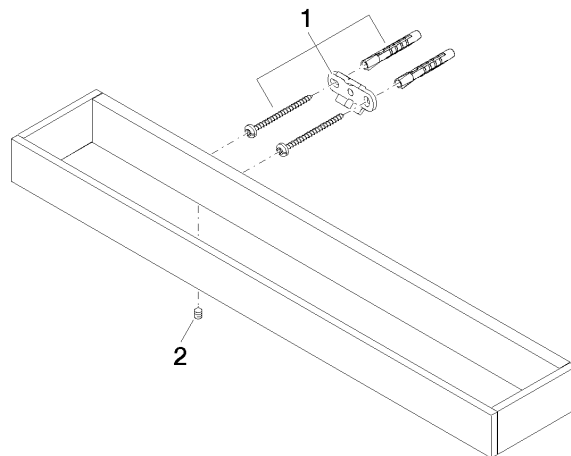

MEM Towel bar - Brushed Champagne (22kt Gold)

MEM

83 070 780

- gauge 320 mm
- width 450mm
- height 35 mm
- 80mm projection

	Brushed Champagne (22kt Gold)	83 070 780-46
	Chrome	83 070 780-00
	Brushed Platinum	83 070 780-06
	Platinum	83 070 780-08
	Dark Chrome	83 070 780-19
	Brushed Durabronze (23kt Gold)	83 070 780-28
	Champagne (22kt Gold)	83 070 780-47
	Brushed Dark Platinum	83 070 780-99

83 070 780

mm [inches]

83 070 780

Parts for other finishes can be found here: [Chrome](#)

Spare parts list

No.	Item Number	Name	Quantity used	Delivery time
1	05 17 20 717 00 90	fixing set	2	2
2	90 31 11 004 00 90	pin	2	2