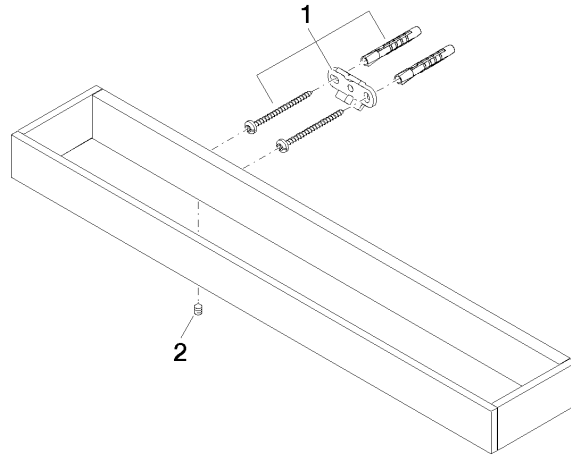

83 070 780

- gauge 320 mm
- width 450mm
- height 35 mm
- 80mm projection

	Champagne (22kt Gold)	83 070 780-47
	Chrome	83 070 780-00
	Brushed Platinum	83 070 780-06
	Platinum	83 070 780-08
	Dark Chrome	83 070 780-19
	Brushed Durabronze (23kt Gold)	83 070 780-28
	Brushed Champagne (22kt Gold)	83 070 780-46
	Brushed Dark Platinum	83 070 780-99

83 070 780

mm [inches]

83 070 780

Parts for other finishes can be found here: [Chrome](#)

Spare parts list

No.	Item Number	Name	Quantity used	Delivery time
1	05 17 20 717 00 90	fixing set	2	2
2	90 31 11 004 00 90	pin	2	2