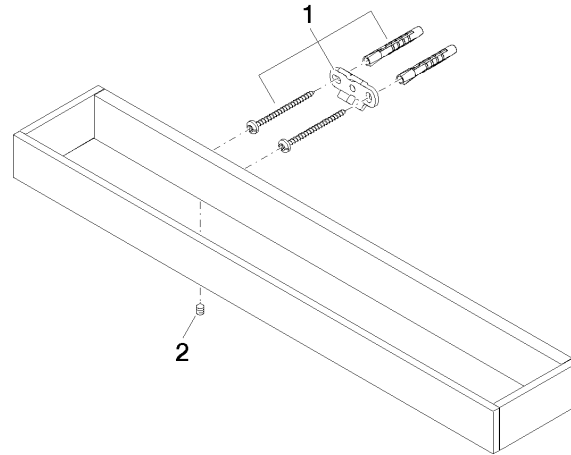

83 070 780

- gauge 320 mm
- width 450mm
- height 35 mm
- 80mm projection

	Brushed Dark Platinum	83 070 780-99
	Chrome	83 070 780-00
	Brushed Platinum	83 070 780-06
	Platinum	83 070 780-08
	Dark Chrome	83 070 780-19
	Brushed Durabronze (23kt Gold)	83 070 780-28
	Brushed Champagne (22kt Gold)	83 070 780-46
	Champagne (22kt Gold)	83 070 780-47

83 070 780

mm [inches]

83 070 780

Parts for other finishes can be found here: [Chrome](#)

**Spare parts list**

No.	Item Number	Name	Quantity used	Delivery time
1	05 17 20 717 00 90	fixing set	2	2
2	90 31 11 004 00 90	pin	2	2