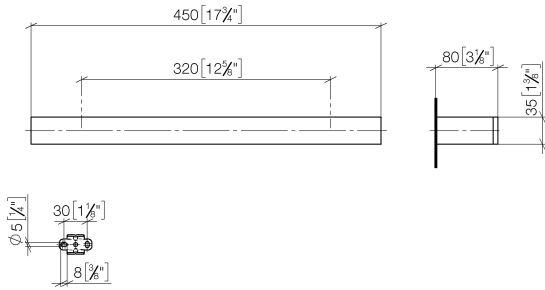

83 070 780

- gauge 320 mm
- width 450mm
- height 35 mm
- 80mm projection

	Brushed Dark Platinum	83 070 780-99
	Chrome	83 070 780-00
	Brushed Platinum	83 070 780-06
	Platinum	83 070 780-08
	Dark Chrome	83 070 780-19
	Brushed Durabronze (23kt Gold)	83 070 780-28
	Brushed Champagne (22kt Gold)	83 070 780-46
	Champagne (22kt Gold)	83 070 780-47

83 070 780

mm [inches]

83 070 780

Parts for other finishes can be found here: [Chrome](#)

**Spare parts list**

No.	Item Number	Name	Quantity used	Delivery time
1	05 17 20 717 00 90	fixing set	2	2
2	90 31 11 004 00 90	pin	2	2