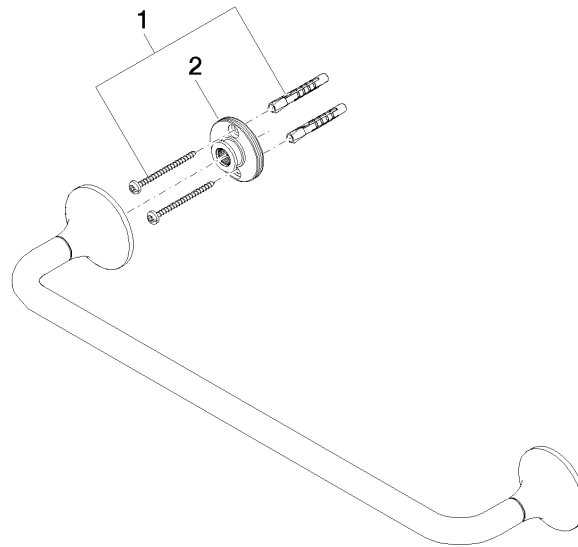

83 070 809

- gauge 450 mm
- width 510mm
- height 60 mm
- 88mm projection

	Brushed Platinum	83 070 809-06
	Chrome	83 070 809-00
	Platinum	83 070 809-08
	Dark Chrome	83 070 809-19
	Brushed Durabronze (23kt Gold)	83 070 809-28
	Brushed Bronze	83 070 809-42
	Brushed Champagne (22kt Gold)	83 070 809-46
	Champagne (22kt Gold)	83 070 809-47
	Brushed Dark Platinum	83 070 809-99

83 070 809

mm [inches]

83 070 809

Parts for other finishes can be found here: [Chrome](#)

Spare parts list

No.	Item Number	Name	Quantity used	Delivery time
1	05 30 31 025 00 90	fixing set	1	2
2	90 17 20 759 00 90	disc	1	2