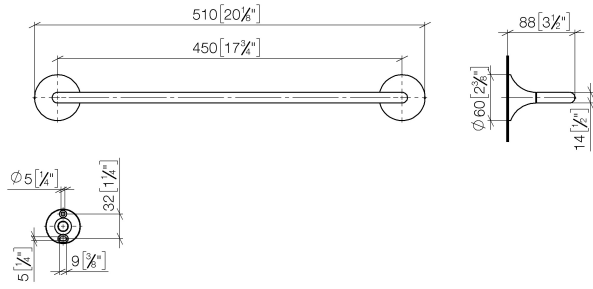

83 070 809

- gauge 450 mm
- width 510mm
- height 60 mm
- 88mm projection

	Dark Chrome	83 070 809-19
	Chrome	83 070 809-00
	Brushed Platinum	83 070 809-06
	Platinum	83 070 809-08
	Brushed Durabronze (23kt Gold)	83 070 809-28
	Brushed Bronze	83 070 809-42
	Brushed Champagne (22kt Gold)	83 070 809-46
	Champagne (22kt Gold)	83 070 809-47
	Brushed Dark Platinum	83 070 809-99

83 070 809

mm [inches]

83 070 809

Parts for other finishes can be found here: [Chrome](#)

### Spare parts list

No.	Item Number	Name	Quantity used	Delivery time
1	05 30 31 025 00 90	fixing set	1	2
2	90 17 20 759 00 90	disc	1	2