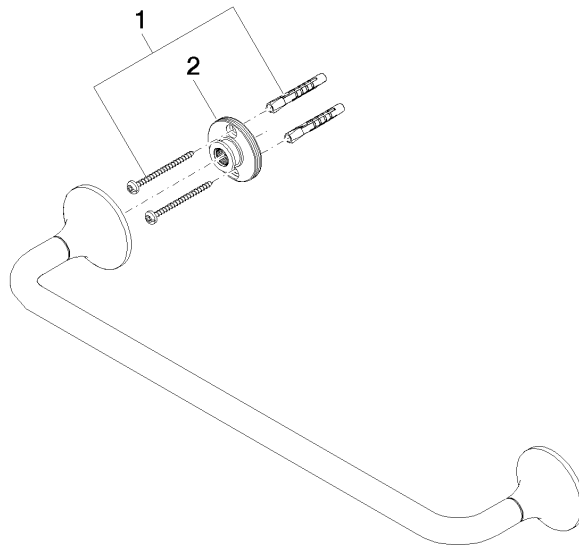

83 070 809

- gauge 450 mm
- width 510mm
- height 60 mm
- 88mm projection

	Brushed Bronze	83 070 809-42
	Chrome	83 070 809-00
	Brushed Platinum	83 070 809-06
	Platinum	83 070 809-08
	Dark Chrome	83 070 809-19
	Brushed Durabronze (23kt Gold)	83 070 809-28
	Brushed Champagne (22kt Gold)	83 070 809-46
	Champagne (22kt Gold)	83 070 809-47
	Brushed Dark Platinum	83 070 809-99

83 070 809

mm [inches]

83 070 809

Parts for other finishes can be found here: [Chrome](#)

### Spare parts list

No.	Item Number	Name	Quantity used	Delivery time
1	05 30 31 025 00 90	fixing set	1	2
2	90 17 20 759 00 90	disc	1	2