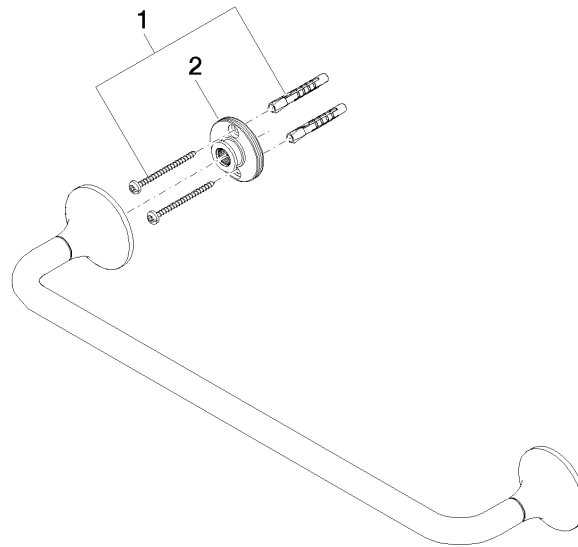

83 070 809

- gauge 450 mm
- width 510mm
- height 60 mm
- 88mm projection

	Brushed Champagne (22kt Gold)	83 070 809-46
	Chrome	83 070 809-00
	Brushed Platinum	83 070 809-06
	Platinum	83 070 809-08
	Dark Chrome	83 070 809-19
	Brushed Durabronze (23kt Gold)	83 070 809-28
	Brushed Bronze	83 070 809-42
	Champagne (22kt Gold)	83 070 809-47
	Brushed Dark Platinum	83 070 809-99

83 070 809

mm [inches]

83 070 809

Parts for other finishes can be found here: [Chrome](#)

Spare parts list

No.	Item Number	Name	Quantity used	Delivery time
1	05 30 31 025 00 90	fixing set	1	2
2	90 17 20 759 00 90	disc	1	2