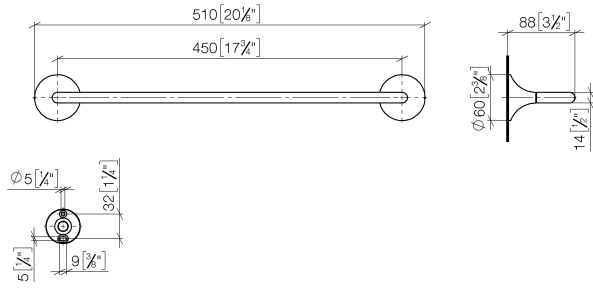

83 070 809

- gauge 450 mm
- width 510mm
- height 60 mm
- 88mm projection

	Brushed Champagne (22kt Gold)	83 070 809-46
	Chrome	83 070 809-00
	Brushed Platinum	83 070 809-06
	Platinum	83 070 809-08
	Dark Chrome	83 070 809-19
	Brushed Durabronze (23kt Gold)	83 070 809-28
	Brushed Bronze	83 070 809-42
	Champagne (22kt Gold)	83 070 809-47
	Brushed Dark Platinum	83 070 809-99

83 070 809

mm [inches]

83 070 809

Parts for other finishes can be found here: [Chrome](#)

Spare parts list

No.	Item Number	Name	Quantity used	Delivery time
1	05 30 31 025 00 90	fixing set	1	2
2	90 17 20 759 00 90	disc	1	2