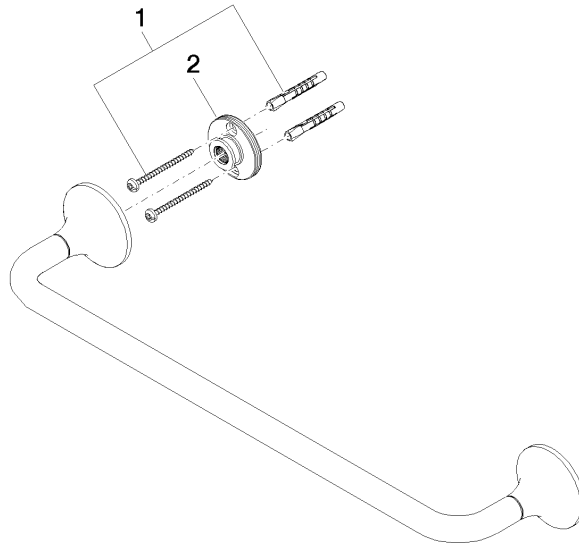

83 070 809

- gauge 450 mm
- width 510mm
- height 60 mm
- 88mm projection

	Champagne (22kt Gold)	83 070 809-47
	Chrome	83 070 809-00
	Brushed Platinum	83 070 809-06
	Platinum	83 070 809-08
	Dark Chrome	83 070 809-19
	Brushed Durabronze (23kt Gold)	83 070 809-28
	Brushed Bronze	83 070 809-42
	Brushed Champagne (22kt Gold)	83 070 809-46
	Brushed Dark Platinum	83 070 809-99

83 070 809

mm [inches]

83 070 809

Parts for other finishes can be found here: [Chrome](#)

Spare parts list

No.	Item Number	Name	Quantity used	Delivery time
1	05 30 31 025 00 90	fixing set	1	2
2	90 17 20 759 00 90	disc	1	2