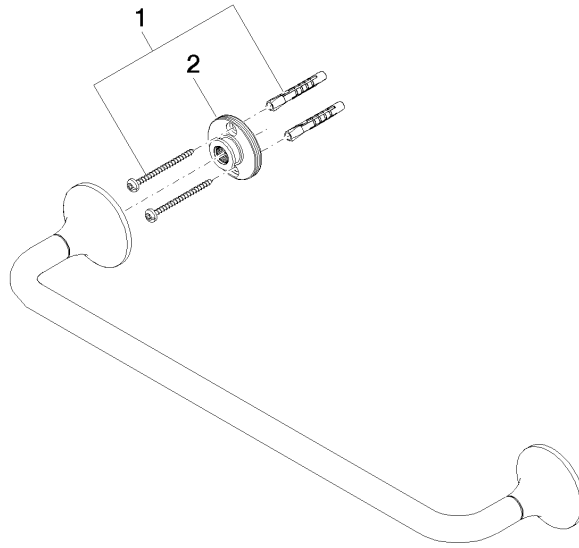

83 070 809

- gauge 450 mm
- width 510mm
- height 60 mm
- 88mm projection

	Brushed Dark Platinum	83 070 809-99
	Chrome	83 070 809-00
	Brushed Platinum	83 070 809-06
	Platinum	83 070 809-08
	Dark Chrome	83 070 809-19
	Brushed Durabronze (23kt Gold)	83 070 809-28
	Brushed Bronze	83 070 809-42
	Brushed Champagne (22kt Gold)	83 070 809-46
	Champagne (22kt Gold)	83 070 809-47

83 070 809

mm [inches]

83 070 809

Parts for other finishes can be found here: [Chrome](#)

Spare parts list

No.	Item Number	Name	Quantity used	Delivery time
1	05 30 31 025 00 90	fixing set	1	2
2	90 17 20 759 00 90	disc	1	2