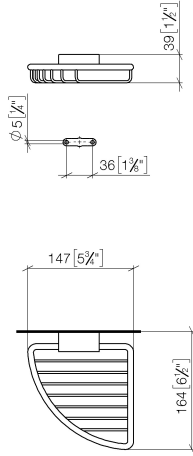

Corner soap basket - Brushed Platinum

IMO

83 281 530

- width 150mm
- height 40 mm
- 165mm projection

Fits: IMO, LULU, MADISON, MEM, TARA, CL.1, LISSÉ, VAIA, META, CYO

	Brushed Platinum	83 281 530-06
	Chrome	83 281 530-00
	Platinum	83 281 530-08
	Durabress (23kt Gold)	83 281 530-09
	Dark Chrome	83 281 530-19
	Light Gold	83 281 530-26
	Brushed Light Gold	83 281 530-27
	Brushed Durabress (23kt Gold)	83 281 530-28
	Matte Black	83 281 530-33
	Brushed Bronze	83 281 530-42
	Brushed Champagne (22kt Gold)	83 281 530-46
	Champagne (22kt Gold)	83 281 530-47
	Brushed Chrome	83 281 530-93
	Brushed Dark Platinum	83 281 530-99

83 281 530

mm [inches]

83 281 530

Parts for other finishes can be found here: [Chrome](#)

Spare parts list

No.	Item Number	Name	Quantity used	Delivery time
1	05 30 31 025 00 90	fixing set	1	2
2	09 17 20 030 90	holder	1	2
3	08 17 30 501-06	holder	1	60
4	08 18 90 905-06	basket	1	60
5	09 31 11 002 90	pin	1	2
6	90 30 11 029 00 90	disc	2	2
7	09 30 30 054 90	screw	2	2