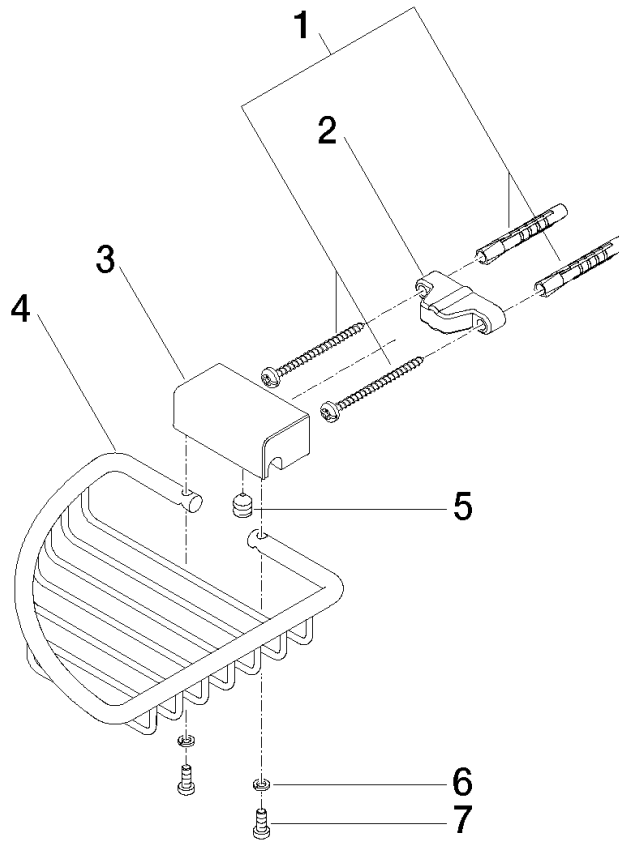

Corner soap basket - Brushed Platinum

IMO

83 281 530

- width 150mm
- height 40 mm
- 165mm projection

Fits: IMO, LULU, MADISON, MEM, TARA, CL.1, LISSÉ, VAIA, META, CYO

	Brushed Platinum	83 281 530-06
	Chrome	83 281 530-00
	Platinum	83 281 530-08
	Durabress (23kt Gold)	83 281 530-09
	Dark Chrome	83 281 530-19
	Light Gold	83 281 530-26
	Brushed Light Gold	83 281 530-27
	Brushed Durabress (23kt Gold)	83 281 530-28
	Matte Black	83 281 530-33
	Brushed Bronze	83 281 530-42
	Brushed Champagne (22kt Gold)	83 281 530-46
	Champagne (22kt Gold)	83 281 530-47
	Brushed Chrome	83 281 530-93
	Brushed Dark Platinum	83 281 530-99

83 281 530

mm [inches]

83 281 530

Parts for other finishes can be found here: [Chrome](#)

Spare parts list

No.	Item Number	Name	Quantity used	Delivery time
1	05 30 31 025 00 90	fixing set	1	2
2	09 17 20 030 90	holder	1	2
3	08 17 30 501-06	holder	1	60
4	08 18 90 905-06	basket	1	60
5	09 31 11 002 90	pin	1	2
6	90 30 11 029 00 90	disc	2	2
7	09 30 30 054 90	screw	2	2