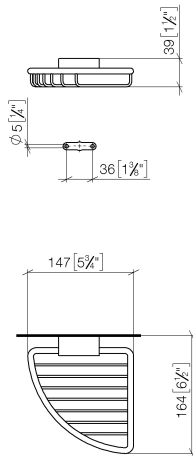

Corner soap basket - Platinum

IMO

83 281 530

- width 150mm
- height 40 mm
- 165mm projection

Fits: IMO, LULU, MADISON, MEM, TARA,  
CL.1, LISSÉ, VAIA, META, CYO

	Platinum	83 281 530-08
	Chrome	83 281 530-00
	Brushed Platinum	83 281 530-06
	Durabass (23kt Gold)	83 281 530-09
	Dark Chrome	83 281 530-19
	Light Gold	83 281 530-26
	Brushed Light Gold	83 281 530-27
	Brushed Durabass (23kt Gold)	83 281 530-28
	Matte Black	83 281 530-33
	Brushed Bronze	83 281 530-42
	Brushed Champagne (22kt Gold)	83 281 530-46
	Champagne (22kt Gold)	83 281 530-47
	Brushed Chrome	83 281 530-93
	Brushed Dark Platinum	83 281 530-99

83 281 530

mm [inches]

83 281 530

Parts for other finishes can be found here: [Chrome](#)

### Spare parts list

No.	Item Number	Name	Quantity used	Delivery time
1	05 30 31 025 00 90	fixing set	1	2
2	09 17 20 030 90	holder	1	2
3	08 17 30 501-08	holder	1	40
4	08 18 90 905-08	basket	1	60
5	09 31 11 002 90	pin	1	2
6	90 30 11 029 00 90	disc	2	2
7	09 30 30 054 90	screw	2	2