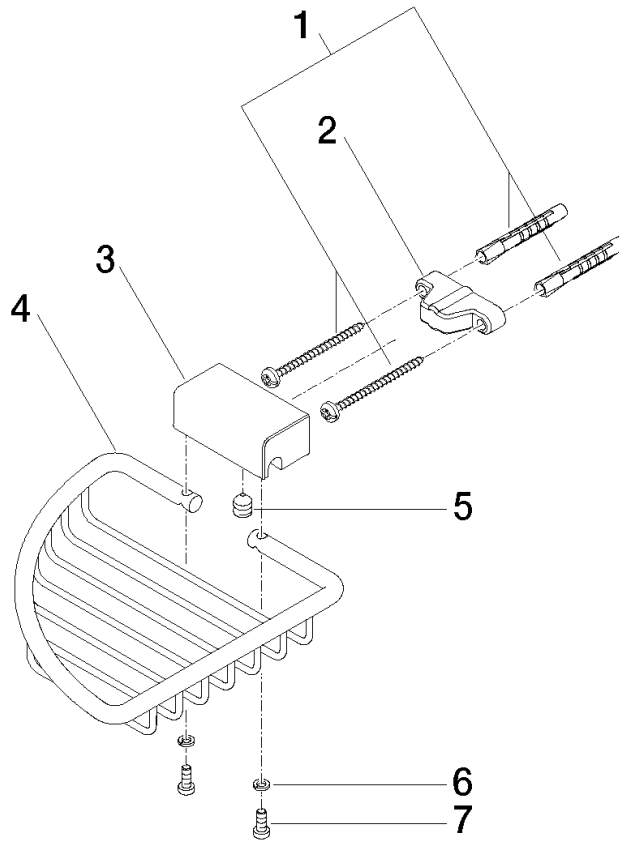

Corner soap basket - Platinum

IMO

83 281 530

- width 150mm
- height 40 mm
- 165mm projection

Fits: IMO, LULU, MADISON, MEM, TARA,  
CL.1, LISSÉ, VAIA, META, CYO

	Platinum	83 281 530-08
	Chrome	83 281 530-00
	Brushed Platinum	83 281 530-06
	Durabass (23kt Gold)	83 281 530-09
	Dark Chrome	83 281 530-19
	Light Gold	83 281 530-26
	Brushed Light Gold	83 281 530-27
	Brushed Durabass (23kt Gold)	83 281 530-28
	Matte Black	83 281 530-33
	Brushed Bronze	83 281 530-42
	Brushed Champagne (22kt Gold)	83 281 530-46
	Champagne (22kt Gold)	83 281 530-47
	Brushed Chrome	83 281 530-93
	Brushed Dark Platinum	83 281 530-99

83 281 530

mm [inches]

83 281 530

Parts for other finishes can be found here: [Chrome](#)

### Spare parts list

No.	Item Number	Name	Quantity used	Delivery time
1	05 30 31 025 00 90	fixing set	1	2
2	09 17 20 030 90	holder	1	2
3	08 17 30 501-08	holder	1	40
4	08 18 90 905-08	basket	1	60
5	09 31 11 002 90	pin	1	2
6	90 30 11 029 00 90	disc	2	2
7	09 30 30 054 90	screw	2	2