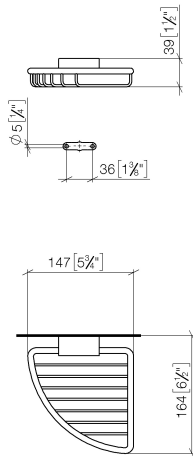

**Corner soap basket - Durabronz (23kt Gold)**

IMO

83 281 530

- width 150mm
- height 40 mm
- 165mm projection

Fits: IMO, LULU, MADISON, MEM, TARA, CL.1, LISSÉ, VAIA, META, CYO

	Durabronz (23kt Gold)	83 281 530-09
	Chrome	83 281 530-00
	Brushed Platinum	83 281 530-06
	Platinum	83 281 530-08
	Dark Chrome	83 281 530-19
	Light Gold	83 281 530-26
	Brushed Light Gold	83 281 530-27
	Brushed Durabronz (23kt Gold)	83 281 530-28
	Matte Black	83 281 530-33
	Brushed Bronze	83 281 530-42
	Brushed Champagne (22kt Gold)	83 281 530-46
	Champagne (22kt Gold)	83 281 530-47
	Brushed Chrome	83 281 530-93
	Brushed Dark Platinum	83 281 530-99

83 281 530

mm [inches]

83 281 530

Parts for other finishes can be found here: [Chrome](#)

### Spare parts list

No.	Item Number	Name	Quantity used	Delivery time
1	05 30 31 025 00 90	fixing set	1	2
2	09 17 20 030 90	holder	1	2
3	08 17 30 501-09	holder	1	60
4	08 18 90 905-09	basket	1	60
5	09 31 11 002 90	pin	1	2
6	90 30 11 029 00 90	disc	2	2
7	09 30 30 054 90	screw	2	2