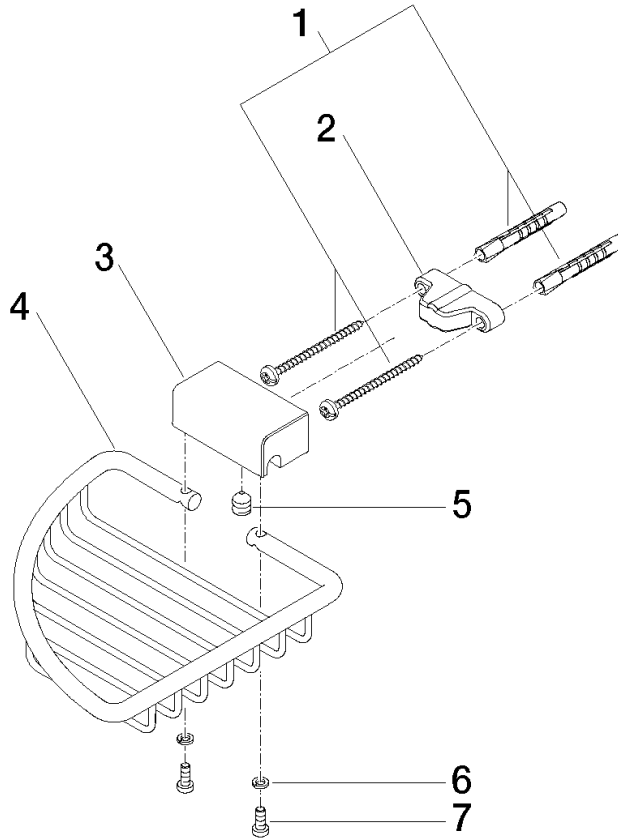

**Corner soap basket - Durabronz (23kt Gold)**

IMO

83 281 530

- width 150mm
- height 40 mm
- 165mm projection

Fits: IMO, LULU, MADISON, MEM, TARA, CL.1, LISSÉ, VAIA, META, CYO

	Durabronz (23kt Gold)	83 281 530-09
	Chrome	83 281 530-00
	Brushed Platinum	83 281 530-06
	Platinum	83 281 530-08
	Dark Chrome	83 281 530-19
	Light Gold	83 281 530-26
	Brushed Light Gold	83 281 530-27
	Brushed Durabronz (23kt Gold)	83 281 530-28
	Matte Black	83 281 530-33
	Brushed Bronze	83 281 530-42
	Brushed Champagne (22kt Gold)	83 281 530-46
	Champagne (22kt Gold)	83 281 530-47
	Brushed Chrome	83 281 530-93
	Brushed Dark Platinum	83 281 530-99

83 281 530

mm [inches]

83 281 530

Parts for other finishes can be found here: [Chrome](#)

### Spare parts list

No.	Item Number	Name	Quantity used	Delivery time
1	05 30 31 025 00 90	fixing set	1	2
2	09 17 20 030 90	holder	1	2
3	08 17 30 501-09	holder	1	60
4	08 18 90 905-09	basket	1	60
5	09 31 11 002 90	pin	1	2
6	90 30 11 029 00 90	disc	2	2
7	09 30 30 054 90	screw	2	2