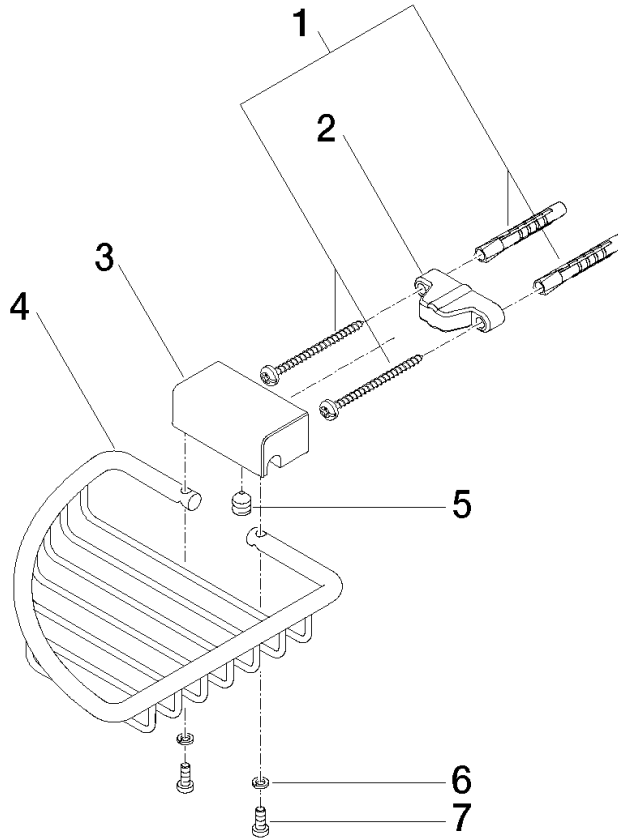

Corner soap basket - Light Gold

IMO

83 281 530

- width 150mm
- height 40 mm
- 165mm projection

Fits: IMO, LULU, MADISON, MEM, TARA, CL.1, LISSÉ, VAIA, META, CYO

	Light Gold	83 281 530-26
	Chrome	83 281 530-00
	Brushed Platinum	83 281 530-06
	Platinum	83 281 530-08
	Durabress (23kt Gold)	83 281 530-09
	Dark Chrome	83 281 530-19
	Brushed Light Gold	83 281 530-27
	Brushed Durabress (23kt Gold)	83 281 530-28
	Matte Black	83 281 530-33
	Brushed Bronze	83 281 530-42
	Brushed Champagne (22kt Gold)	83 281 530-46
	Champagne (22kt Gold)	83 281 530-47
	Brushed Chrome	83 281 530-93
	Brushed Dark Platinum	83 281 530-99

83 281 530

mm [inches]

83 281 530

Parts for other finishes can be found here: [Chrome](#)

Spare parts list

No.	Item Number	Name	Quantity used	Delivery time
1	05 30 31 025 00 90	fixing set	1	2
2	09 17 20 030 90	holder	1	2
3	08 17 30 501-26	holder	1	60
4	08 18 90 905-26	basket	1	60
5	09 31 11 002 90	pin	1	2
6	90 30 11 029 00 90	disc	2	2
7	09 30 30 054 90	screw	2	2