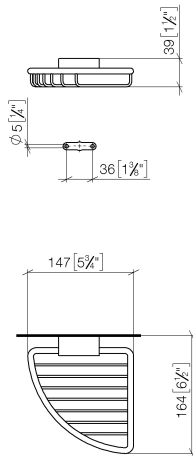

83 281 530

- width 150mm
- height 40 mm
- 165mm projection

Fits: IMO, LULU, MADISON, MEM, TARA, CL.1, LISSÉ, VAIA, META, CYO

	Matte Black	83 281 530-33
	Chrome	83 281 530-00
	Brushed Platinum	83 281 530-06
	Platinum	83 281 530-08
	Durabass (23kt Gold)	83 281 530-09
	Dark Chrome	83 281 530-19
	Light Gold	83 281 530-26
	Brushed Light Gold	83 281 530-27
	Brushed Durabass (23kt Gold)	83 281 530-28
	Brushed Bronze	83 281 530-42
	Brushed Champagne (22kt Gold)	83 281 530-46
	Champagne (22kt Gold)	83 281 530-47
	Brushed Chrome	83 281 530-93
	Brushed Dark Platinum	83 281 530-99

83 281 530

mm [inches]

83 281 530

Parts for other finishes can be found here: [Chrome](#)

Spare parts list

No.	Item Number	Name	Quantity used	Delivery time
1	05 30 31 025 00 90	fixing set	1	2
2	09 17 20 030 90	holder	1	2
3	08 17 30 501-33	holder	1	60
4	08 18 90 905-33	basket	1	60
5	09 31 11 002 90	pin	1	2
6	90 30 11 029 00 90	disc	2	2
7	09 30 30 054 90	screw	2	2