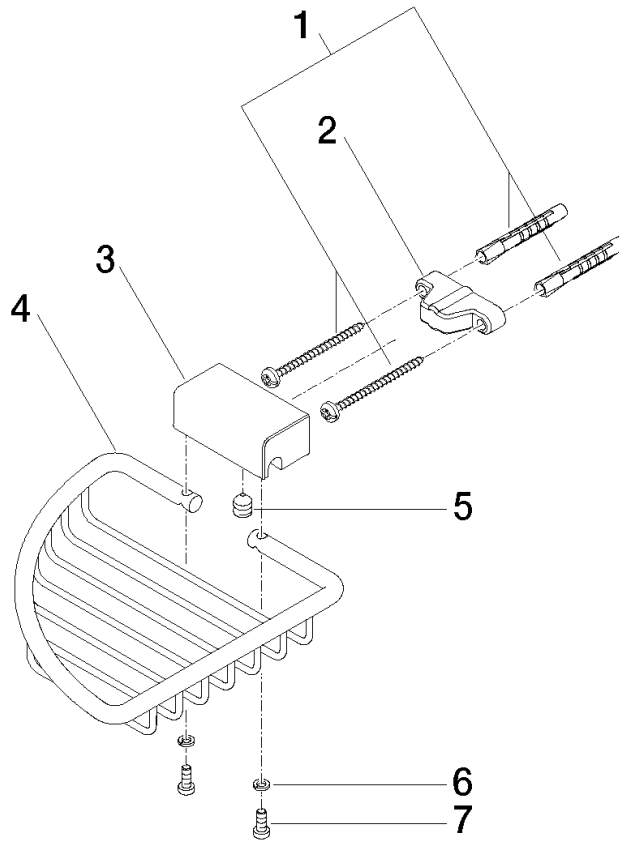

83 281 530

- width 150mm
- height 40 mm
- 165mm projection

Fits: IMO, LULU, MADISON, MEM, TARA, CL.1, LISSÉ, VAIA, META, CYO

	Matte Black	83 281 530-33
	Chrome	83 281 530-00
	Brushed Platinum	83 281 530-06
	Platinum	83 281 530-08
	Durabass (23kt Gold)	83 281 530-09
	Dark Chrome	83 281 530-19
	Light Gold	83 281 530-26
	Brushed Light Gold	83 281 530-27
	Brushed Durabass (23kt Gold)	83 281 530-28
	Brushed Bronze	83 281 530-42
	Brushed Champagne (22kt Gold)	83 281 530-46
	Champagne (22kt Gold)	83 281 530-47
	Brushed Chrome	83 281 530-93
	Brushed Dark Platinum	83 281 530-99

83 281 530

mm [inches]

83 281 530

Parts for other finishes can be found here: [Chrome](#)

Spare parts list

No.	Item Number	Name	Quantity used	Delivery time
1	05 30 31 025 00 90	fixing set	1	2
2	09 17 20 030 90	holder	1	2
3	08 17 30 501-33	holder	1	60
4	08 18 90 905-33	basket	1	60
5	09 31 11 002 90	pin	1	2
6	90 30 11 029 00 90	disc	2	2
7	09 30 30 054 90	screw	2	2