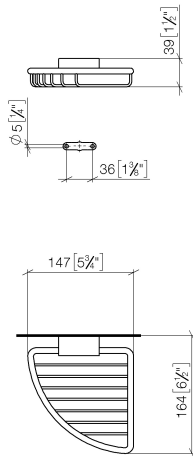

**Corner soap basket - Brushed Bronze**

IMO

83 281 530

- width 150mm
- height 40 mm
- 165mm projection

Fits: IMO, LULU, MADISON, MEM, TARA, CL.1, LISSÉ, VAIA, META, CYO

	Brushed Bronze	83 281 530-42
	Chrome	83 281 530-00
	Brushed Platinum	83 281 530-06
	Platinum	83 281 530-08
	Durabronze (23kt Gold)	83 281 530-09
	Dark Chrome	83 281 530-19
	Light Gold	83 281 530-26
	Brushed Light Gold	83 281 530-27
	Brushed Durabronze (23kt Gold)	83 281 530-28
	Matte Black	83 281 530-33
	Brushed Champagne (22kt Gold)	83 281 530-46
	Champagne (22kt Gold)	83 281 530-47
	Brushed Chrome	83 281 530-93
	Brushed Dark Platinum	83 281 530-99

83 281 530

mm [inches]

83 281 530

Parts for other finishes can be found here: [Chrome](#)

### Spare parts list

No.	Item Number	Name	Quantity used	Delivery time
1	05 30 31 025 00 90	fixing set	1	2
2	09 17 20 030 90	holder	1	2
3	08 17 30 501-42	holder	1	60
4	08 18 90 905-42	basket	1	60
5	09 31 11 002 90	pin	1	2
6	90 30 11 029 00 90	disc	2	2
7	09 30 30 054 90	screw	2	2