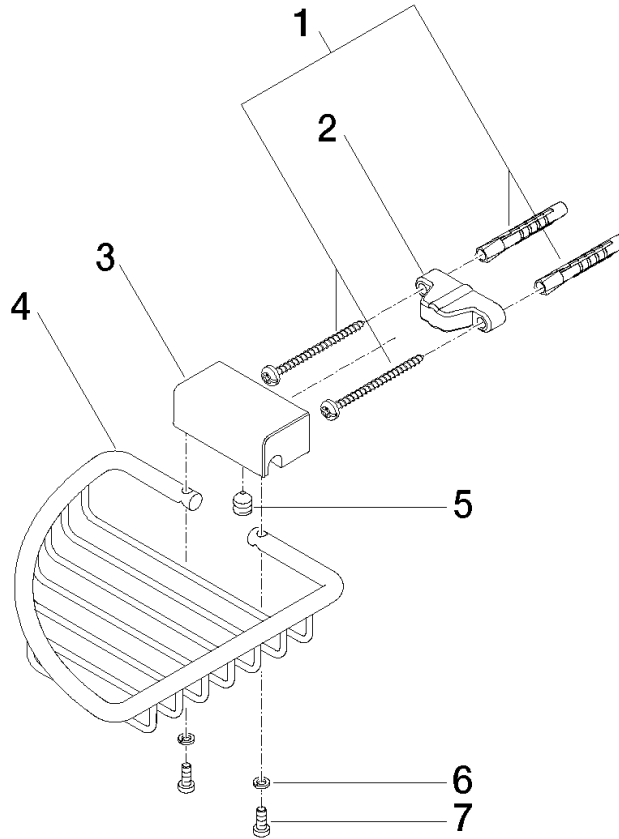

**Corner soap basket - Brushed Bronze**

IMO

83 281 530

- width 150mm
- height 40 mm
- 165mm projection

Fits: IMO, LULU, MADISON, MEM, TARA, CL.1, LISSÉ, VAIA, META, CYO

	Brushed Bronze	83 281 530-42
	Chrome	83 281 530-00
	Brushed Platinum	83 281 530-06
	Platinum	83 281 530-08
	Durabronze (23kt Gold)	83 281 530-09
	Dark Chrome	83 281 530-19
	Light Gold	83 281 530-26
	Brushed Light Gold	83 281 530-27
	Brushed Durabronze (23kt Gold)	83 281 530-28
	Matte Black	83 281 530-33
	Brushed Champagne (22kt Gold)	83 281 530-46
	Champagne (22kt Gold)	83 281 530-47
	Brushed Chrome	83 281 530-93
	Brushed Dark Platinum	83 281 530-99

83 281 530

mm [inches]

83 281 530

Parts for other finishes can be found here: [Chrome](#)

### Spare parts list

No.	Item Number	Name	Quantity used	Delivery time
1	05 30 31 025 00 90	fixing set	1	2
2	09 17 20 030 90	holder	1	2
3	08 17 30 501-42	holder	1	60
4	08 18 90 905-42	basket	1	60
5	09 31 11 002 90	pin	1	2
6	90 30 11 029 00 90	disc	2	2
7	09 30 30 054 90	screw	2	2