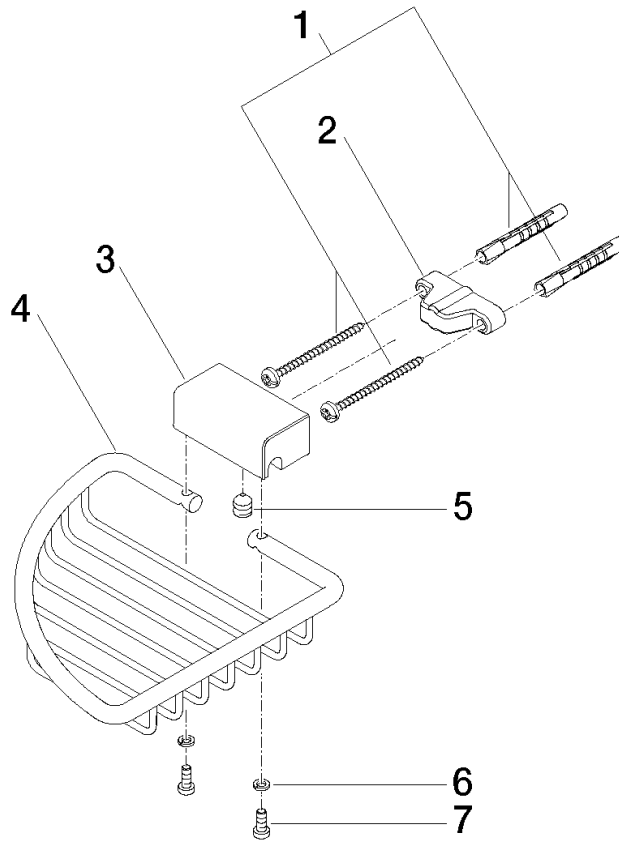

Corner soap basket - Brushed Champagne (22kt Gold)

IMO

83 281 530

- width 150mm
- height 40 mm
- 165mm projection

Fits: IMO, LULU, MADISON, MEM, TARA, CL.1, LISSÉ, VAIA, META, CYO

	Brushed Champagne (22kt Gold)	83 281 530-46
	Chrome	83 281 530-00
	Brushed Platinum	83 281 530-06
	Platinum	83 281 530-08
	Durabrand (23kt Gold)	83 281 530-09
	Dark Chrome	83 281 530-19
	Light Gold	83 281 530-26
	Brushed Light Gold	83 281 530-27
	Brushed Durabrand (23kt Gold)	83 281 530-28
	Matte Black	83 281 530-33
	Brushed Bronze	83 281 530-42
	Champagne (22kt Gold)	83 281 530-47
	Brushed Chrome	83 281 530-93
	Brushed Dark Platinum	83 281 530-99

83 281 530

mm [inches]

83 281 530

Parts for other finishes can be found here: [Chrome](#)

Spare parts list

No.	Item Number	Name	Quantity used	Delivery time
1	05 30 31 025 00 90	fixing set	1	2
2	09 17 20 030 90	holder	1	2
3	08 17 30 501-46	holder	1	30
4	08 18 90 905-46	basket	1	30
5	09 31 11 002 90	pin	1	2
6	90 30 11 029 00 90	disc	2	2
7	09 30 30 054 90	screw	2	2