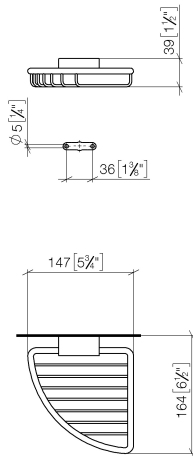

Corner soap basket - Brushed Champagne (22kt Gold)

IMO

83 281 530

- width 150mm
- height 40 mm
- 165mm projection

Fits: IMO, LULU, MADISON, MEM, TARA, CL.1, LISSÉ, VAIA, META, CYO

	Brushed Champagne (22kt Gold)	83 281 530-46
	Chrome	83 281 530-00
	Brushed Platinum	83 281 530-06
	Platinum	83 281 530-08
	Durabrand (23kt Gold)	83 281 530-09
	Dark Chrome	83 281 530-19
	Light Gold	83 281 530-26
	Brushed Light Gold	83 281 530-27
	Brushed Durabrand (23kt Gold)	83 281 530-28
	Matte Black	83 281 530-33
	Brushed Bronze	83 281 530-42
	Champagne (22kt Gold)	83 281 530-47
	Brushed Chrome	83 281 530-93
	Brushed Dark Platinum	83 281 530-99

83 281 530

mm [inches]

83 281 530

Parts for other finishes can be found here: [Chrome](#)

Spare parts list

No.	Item Number	Name	Quantity used	Delivery time
1	05 30 31 025 00 90	fixing set	1	2
2	09 17 20 030 90	holder	1	2
3	08 17 30 501-46	holder	1	30
4	08 18 90 905-46	basket	1	30
5	09 31 11 002 90	pin	1	2
6	90 30 11 029 00 90	disc	2	2
7	09 30 30 054 90	screw	2	2