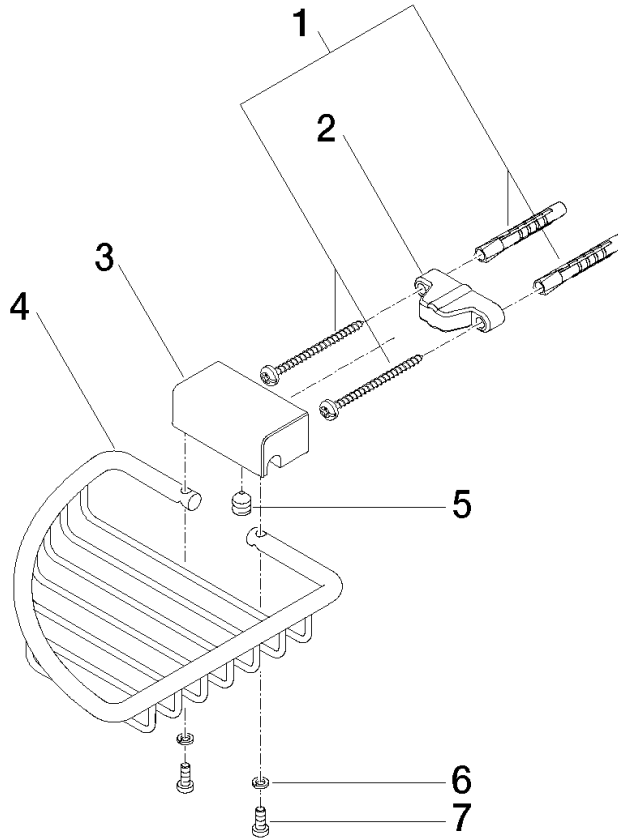

Corner soap basket - Champagne (22kt Gold)

IMO

83 281 530

- width 150mm
- height 40 mm
- 165mm projection

Fits: IMO, LULU, MADISON, MEM, TARA,
CL.1, LISSÉ, VAIA, META, CYO

	Champagne (22kt Gold)	83 281 530-47
	Chrome	83 281 530-00
	Brushed Platinum	83 281 530-06
	Platinum	83 281 530-08
	Durabrass (23kt Gold)	83 281 530-09
	Dark Chrome	83 281 530-19
	Light Gold	83 281 530-26
	Brushed Light Gold	83 281 530-27
	Brushed Durabrass (23kt Gold)	83 281 530-28
	Matte Black	83 281 530-33
	Brushed Bronze	83 281 530-42
	Brushed Champagne (22kt Gold)	83 281 530-46
	Brushed Chrome	83 281 530-93
	Brushed Dark Platinum	83 281 530-99

83 281 530

mm [inches]

83 281 530

Parts for other finishes can be found here: [Chrome](#)

Spare parts list

No.	Item Number	Name	Quantity used	Delivery time
1	05 30 31 025 00 90	fixing set	1	2
2	09 17 20 030 90	holder	1	2
3	08 17 30 501-47	holder	1	30
4	08 18 90 905-47	basket	1	30
5	09 31 11 002 90	pin	1	2
6	90 30 11 029 00 90	disc	2	2
7	09 30 30 054 90	screw	2	2