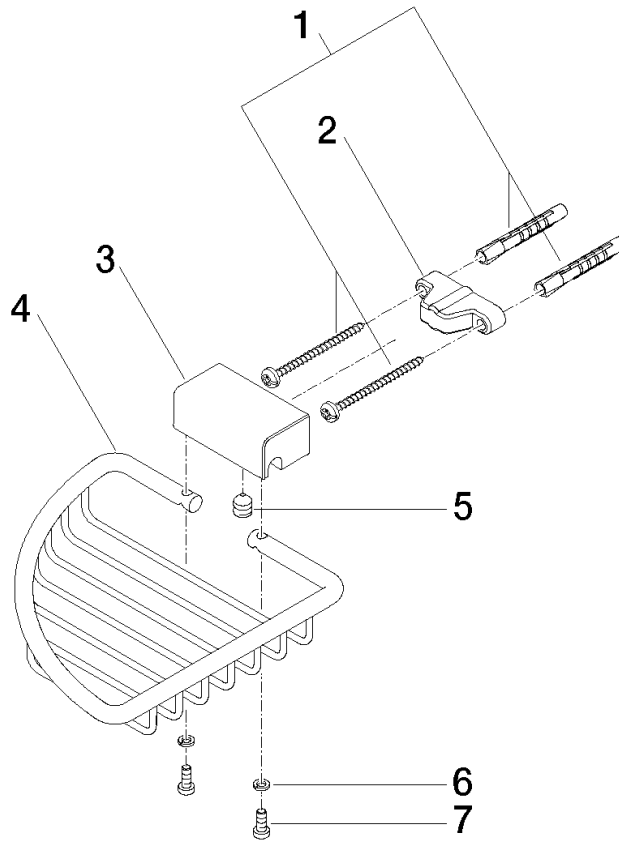

Corner soap basket - Brushed Dark Platinum

IMO

83 281 530

- width 150mm
- height 40 mm
- 165mm projection

Fits: IMO, LULU, MADISON, MEM, TARA,  
CL.1, LISSÉ, VAIA, META, CYO

	Brushed Dark Platinum	83 281 530-99
	Chrome	83 281 530-00
	Brushed Platinum	83 281 530-06
	Platinum	83 281 530-08
	Durabrand (23kt Gold)	83 281 530-09
	Dark Chrome	83 281 530-19
	Light Gold	83 281 530-26
	Brushed Light Gold	83 281 530-27
	Brushed Durabrand (23kt Gold)	83 281 530-28
	Matte Black	83 281 530-33
	Brushed Bronze	83 281 530-42
	Brushed Champagne (22kt Gold)	83 281 530-46
	Champagne (22kt Gold)	83 281 530-47
	Brushed Chrome	83 281 530-93

83 281 530

mm [inches]

83 281 530

Parts for other finishes can be found here: [Chrome](#)

### Spare parts list

No.	Item Number	Name	Quantity used	Delivery time
1	05 30 31 025 00 90	fixing set	1	2
2	09 17 20 030 90	holder	1	2
3	08 17 30 501-99	holder	1	30
4	08 18 90 905-99	basket	1	60
5	09 31 11 002 90	pin	1	2
6	90 30 11 029 00 90	disc	2	2
7	09 30 30 054 90	screw	2	2