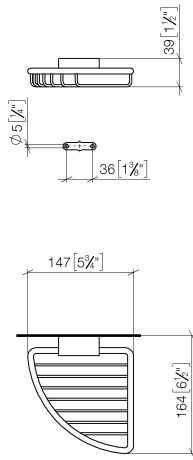

Corner soap basket - Brushed Dark Platinum

IMO

83 281 530

- width 150mm
- height 40 mm
- 165mm projection

Fits: IMO, LULU, MADISON, MEM, TARA,  
CL.1, LISSÉ, VAIA, META, CYO

	Brushed Dark Platinum	83 281 530-99
	Chrome	83 281 530-00
	Brushed Platinum	83 281 530-06
	Platinum	83 281 530-08
	Durabrand (23kt Gold)	83 281 530-09
	Dark Chrome	83 281 530-19
	Light Gold	83 281 530-26
	Brushed Light Gold	83 281 530-27
	Brushed Durabrand (23kt Gold)	83 281 530-28
	Matte Black	83 281 530-33
	Brushed Bronze	83 281 530-42
	Brushed Champagne (22kt Gold)	83 281 530-46
	Champagne (22kt Gold)	83 281 530-47
	Brushed Chrome	83 281 530-93

83 281 530

mm [inches]

83 281 530

Parts for other finishes can be found here: [Chrome](#)

### Spare parts list

No.	Item Number	Name	Quantity used	Delivery time
1	05 30 31 025 00 90	fixing set	1	2
2	09 17 20 030 90	holder	1	2
3	08 17 30 501-99	holder	1	30
4	08 18 90 905-99	basket	1	60
5	09 31 11 002 90	pin	1	2
6	90 30 11 029 00 90	disc	2	2
7	09 30 30 054 90	screw	2	2