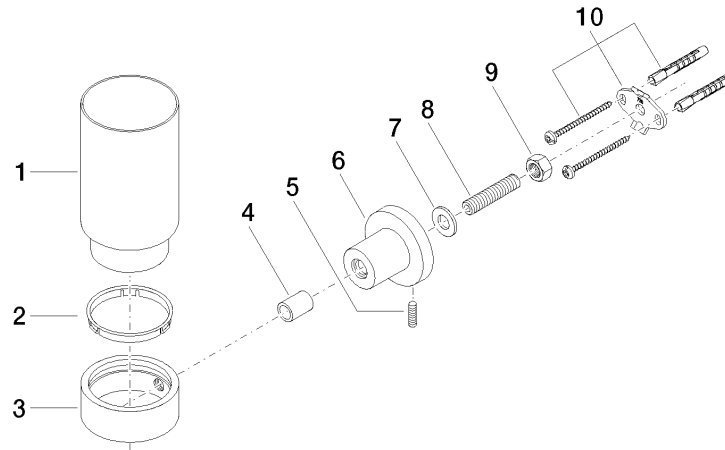

83 400 892

- crystal glass brush holder, matte
- width 65mm
- height 125 mm
- rosette Ø 55 mm
- 123mm projection

Recommended miscellaneous

Crystal tumbler matte -

08 90 00 017
82

83 400 892

mm [inches]

83 400 892

Spare parts list

No.	Item Number	Name	Quantity used	Delivery time
1	08 90 00 017 82	Crystal tumbler matte -	1	2
2	08 28 10 500 91	ring	1	2
3	08 17 20 620-06	holder	1	10
4	08 17 20 624-06	holder	1	10
5	04 31 11 113 00 90	pin	1	2
6	08 17 89 505-06	holder	1	10
7	09 30 11 046 90	disc	1	2
8	08 18 50 586 90	screw	1	2
9	09 23 10 026 90	nut	1	2
10	05 17 20 739 00 90	fixing set	1	2