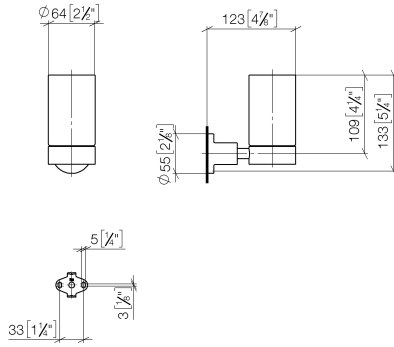

83 400 892

- crystal glass brush holder, matte
- width 65mm
- height 125 mm
- rosette Ø 55 mm
- 123mm projection

Recommended miscellaneous

Crystal tumbler matte -

08 90 00 017
82

83 400 892

mm [inches]

83 400 892

Spare parts list

No.	Item Number	Name	Quantity used	Delivery time
1	08 90 00 017 82	Crystal tumbler matte -	1	2
2	08 28 10 500 91	ring	1	2
3	08 17 20 620-06	holder	1	10
4	08 17 20 624-06	holder	1	10
5	04 31 11 113 00 90	pin	1	2
6	08 17 89 505-06	holder	1	10
7	09 30 11 046 90	disc	1	2
8	08 18 50 586 90	screw	1	2
9	09 23 10 026 90	nut	1	2
10	05 17 20 739 00 90	fixing set	1	2