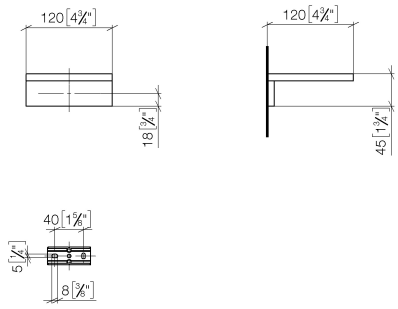

Soap dish wall model - Platinum

MEM

83 410 780

- width 120mm
- height 45 mm
- 120mm projection

Fits: MEM, CYO

	Platinum	83 410 780-08
	Chrome	83 410 780-00
	Brushed Platinum	83 410 780-06
	Dark Chrome	83 410 780-19
	Brushed Durabronze (23kt Gold)	83 410 780-28
	Brushed Champagne (22kt Gold)	83 410 780-46
	Champagne (22kt Gold)	83 410 780-47
	Brushed Dark Platinum	83 410 780-99

83 410 780

mm [inches]

83 410 780

Parts for other finishes can be found here: [Chrome](#)

### Spare parts list

No.	Item Number	Name	Quantity used	Delivery time
1	08 17 78 601-08	dish	1	60
2	08 17 78 507-08	holder	1	60
3	90 31 11 112 00 90	pin	1	2
4	90 30 11 029 00 90	disc	2	2
5	09 30 30 069 90	screw	2	2
6	05 17 20 718 00 90	fixing set	1	2