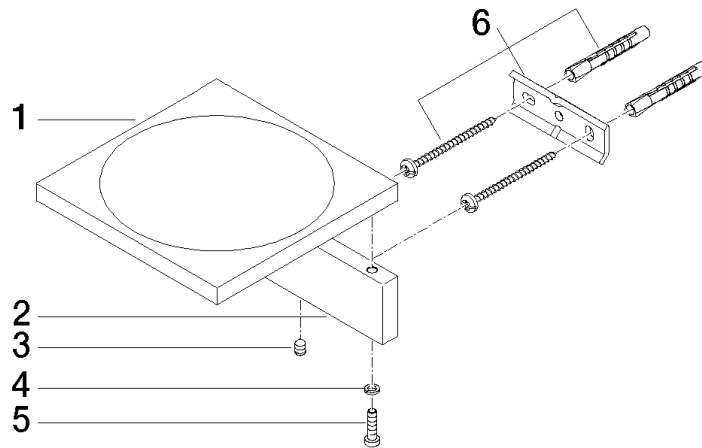

Soap dish wall model - Platinum

MEM

83 410 780

- width 120mm
- height 45 mm
- 120mm projection

Fits: MEM, CYO

	Platinum	83 410 780-08
	Chrome	83 410 780-00
	Brushed Platinum	83 410 780-06
	Dark Chrome	83 410 780-19
	Brushed Durabronze (23kt Gold)	83 410 780-28
	Brushed Champagne (22kt Gold)	83 410 780-46
	Champagne (22kt Gold)	83 410 780-47
	Brushed Dark Platinum	83 410 780-99

83 410 780

mm [inches]

83 410 780

Parts for other finishes can be found here: [Chrome](#)

### Spare parts list

No.	Item Number	Name	Quantity used	Delivery time
1	08 17 78 601-08	dish	1	60
2	08 17 78 507-08	holder	1	60
3	90 31 11 112 00 90	pin	1	2
4	90 30 11 029 00 90	disc	2	2
5	09 30 30 069 90	screw	2	2
6	05 17 20 718 00 90	fixing set	1	2