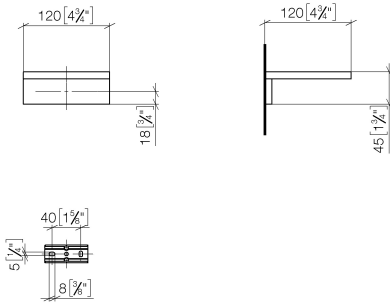

Soap dish wall model - Platinum

MEM

83 410 780

- width 120mm
- height 45 mm
- 120mm projection

Fits: MEM, CYO

	Platinum	83 410 780-08
	Chrome	83 410 780-00
	Brushed Platinum	83 410 780-06
	Dark Chrome	83 410 780-19
	Brushed Durabronze (23kt Gold)	83 410 780-28
	Brushed Champagne (22kt Gold)	83 410 780-46
	Champagne (22kt Gold)	83 410 780-47
	Brushed Dark Platinum	83 410 780-99

83 410 780

mm [inches]

83 410 780

Parts for other  
finishes can be found  
here: [Chrome](#)

## Soap dish wall model - Platinum

MEM

83 410 780