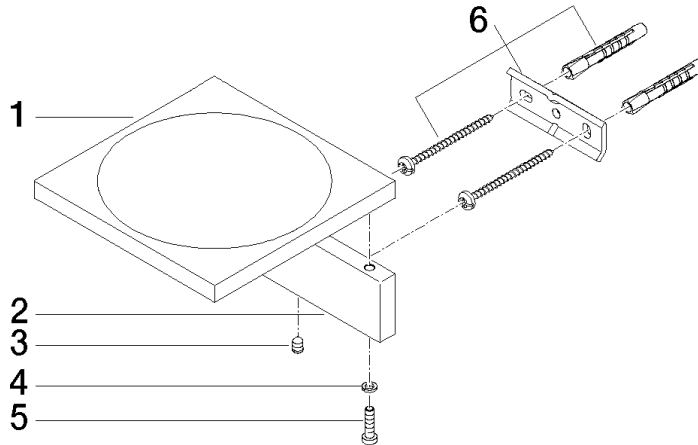

Soap dish wall model - Platinum

MEM

83 410 780

- width 120mm
- height 45 mm
- 120mm projection

Fits: MEM, CYO

	Platinum	83 410 780-08
	Chrome	83 410 780-00
	Brushed Platinum	83 410 780-06
	Dark Chrome	83 410 780-19
	Brushed Durabronze (23kt Gold)	83 410 780-28
	Brushed Champagne (22kt Gold)	83 410 780-46
	Champagne (22kt Gold)	83 410 780-47
	Brushed Dark Platinum	83 410 780-99

83 410 780

mm [inches]

83 410 780

Parts for other  
finishes can be found  
here: [Chrome](#)

## Soap dish wall model - Platinum

MEM

83 410 780