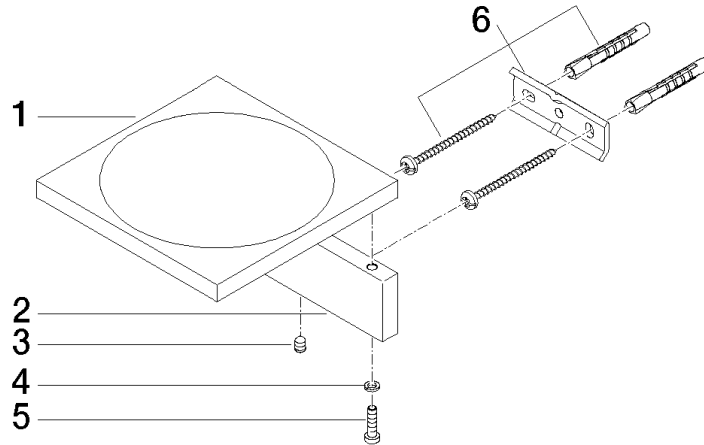

Soap dish wall model - Brushed Champagne (22kt Gold)

MEM

83 410 780

- width 120mm
- height 45 mm
- 120mm projection

Fits: MEM, CYO

	Brushed Champagne (22kt Gold)	83 410 780-46
	Chrome	83 410 780-00
	Brushed Platinum	83 410 780-06
	Platinum	83 410 780-08
	Dark Chrome	83 410 780-19
	Brushed Durabronze (23kt Gold)	83 410 780-28
	Champagne (22kt Gold)	83 410 780-47
	Brushed Dark Platinum	83 410 780-99

83 410 780

mm [inches]

83 410 780

Parts for other finishes can be found here: [Chrome](#)

Spare parts list

No.	Item Number	Name	Quantity used	Delivery time
1	08 17 78 601-46	dish	1	30
2	08 17 78 507-46	holder	1	30
3	90 31 11 112 00 90	pin	1	2
4	90 30 11 029 00 90	disc	2	2
5	09 30 30 069 90	screw	2	2
6	05 17 20 718 00 90	fixing set	1	2