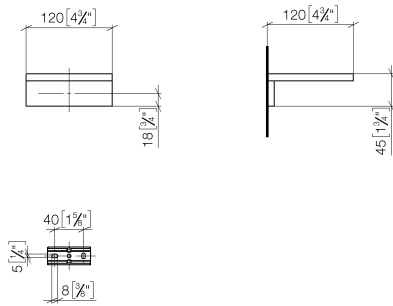

Soap dish wall model - Brushed Champagne (22kt Gold)

MEM

83 410 780

- width 120mm
- height 45 mm
- 120mm projection

Fits: MEM, CYO

	Brushed Champagne (22kt Gold)	83 410 780-46
	Chrome	83 410 780-00
	Brushed Platinum	83 410 780-06
	Platinum	83 410 780-08
	Dark Chrome	83 410 780-19
	Brushed Durabronze (23kt Gold)	83 410 780-28
	Champagne (22kt Gold)	83 410 780-47
	Brushed Dark Platinum	83 410 780-99

83 410 780

mm [inches]

83 410 780

Parts for other finishes can be found here: [Chrome](#)

Spare parts list

No.	Item Number	Name	Quantity used	Delivery time
1	08 17 78 601-46	dish	1	30
2	08 17 78 507-46	holder	1	30
3	90 31 11 112 00 90	pin	1	2
4	90 30 11 029 00 90	disc	2	2
5	09 30 30 069 90	screw	2	2
6	05 17 20 718 00 90	fixing set	1	2