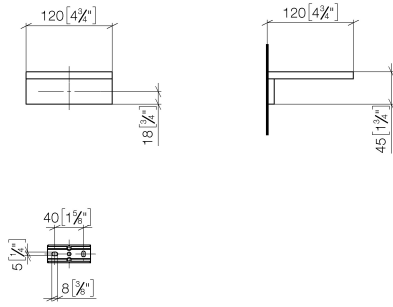

Soap dish wall model - Brushed Champagne (22kt Gold)

MEM

83 410 780

- width 120mm
- height 45 mm
- 120mm projection

Fits: MEM, CYO

	Brushed Champagne (22kt Gold)	83 410 780-46
	Chrome	83 410 780-00
	Brushed Platinum	83 410 780-06
	Platinum	83 410 780-08
	Dark Chrome	83 410 780-19
	Brushed Durabrass (23kt Gold)	83 410 780-28
	Champagne (22kt Gold)	83 410 780-47
	Brushed Dark Platinum	83 410 780-99

83 410 780

mm [inches]

83 410 780

Parts for other finishes can be found here: [Chrome](#)

### Spare parts list

No.	Item Number	Name	Quantity used	Delivery time
1	08 17 78 601-46	dish	1	30
2	08 17 78 507-46	holder	1	30
3	90 31 11 112 00 90	pin	1	2
4	90 30 11 029 00 90	disc	2	2
5	09 30 30 069 90	screw	2	2
6	05 17 20 718 00 90	fixing set	1	2