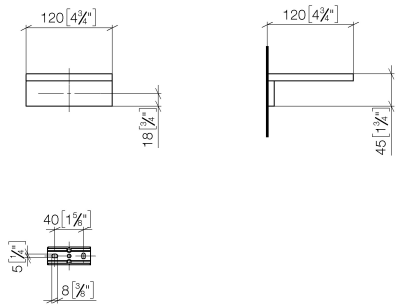

Soap dish wall model - Brushed Dark Platinum

MEM

83 410 780

- width 120mm
- height 45 mm
- 120mm projection

Fits: MEM, CYO

	Brushed Dark Platinum	83 410 780-99
	Chrome	83 410 780-00
	Brushed Platinum	83 410 780-06
	Platinum	83 410 780-08
	Dark Chrome	83 410 780-19
	Brushed Durabronze (23kt Gold)	83 410 780-28
	Brushed Champagne (22kt Gold)	83 410 780-46
	Champagne (22kt Gold)	83 410 780-47

83 410 780

mm [inches]

83 410 780

Parts for other finishes can be found here: [Chrome](#)

Spare parts list

No.	Item Number	Name	Quantity used	Delivery time
1	08 17 78 601-99	dish	1	60
2	08 17 78 507-99	holder	1	60
3	90 31 11 112 00 90	pin	1	2
4	90 30 11 029 00 90	disc	2	2
5	09 30 30 069 90	screw	2	2
6	05 17 20 718 00 90	fixing set	1	2