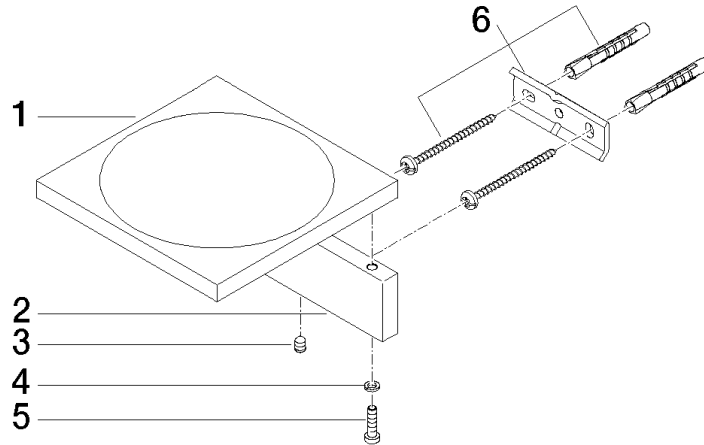

Soap dish wall model - Brushed Dark Platinum

MEM

83 410 780

- width 120mm
- height 45 mm
- 120mm projection

Fits: MEM, CYO

	Brushed Dark Platinum	83 410 780-99
	Chrome	83 410 780-00
	Brushed Platinum	83 410 780-06
	Platinum	83 410 780-08
	Dark Chrome	83 410 780-19
	Brushed Durabronze (23kt Gold)	83 410 780-28
	Brushed Champagne (22kt Gold)	83 410 780-46
	Champagne (22kt Gold)	83 410 780-47

83 410 780

mm [inches]

83 410 780

Parts for other finishes can be found here: [Chrome](#)

Spare parts list

No.	Item Number	Name	Quantity used	Delivery time
1	08 17 78 601-99	dish	1	60
2	08 17 78 507-99	holder	1	60
3	90 31 11 112 00 90	pin	1	2
4	90 30 11 029 00 90	disc	2	2
5	09 30 30 069 90	screw	2	2
6	05 17 20 718 00 90	fixing set	1	2