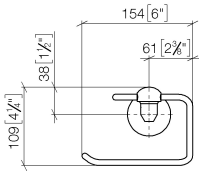

83 500 361

- width 145mm
- height 120 mm
- 95mm projection

	Durabronss (23kt Gold)	83 500 361-09
	Chrome	83 500 361-00
	Brushed Platinum	83 500 361-06
	Platinum	83 500 361-08
	Brushed Durabronss (23kt Gold)	83 500 361-28
	Brushed Dark Platinum	83 500 361-99

83 500 361

mm [inches]

83 500 361

Parts for other finishes can be found here: [Chrome](#)

Spare parts list

No.	Item Number	Name	Quantity used	Delivery time
1	08 18 70 501-09	bow	1	40
2	08 18 40 505 90	sleeve	2	2
3	04 31 11 140 00 90	pin	2	2
4	05 17 97 507 00 90	fixing set	1	2