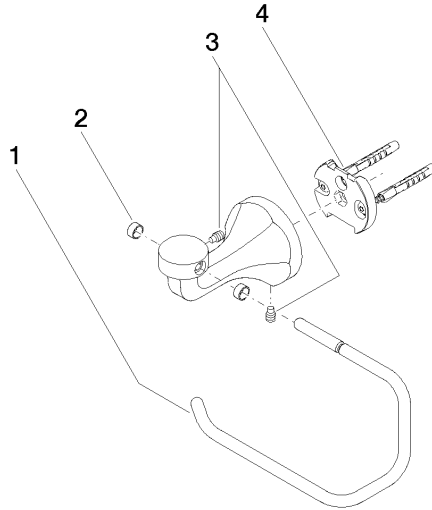

83 500 361

- width 145mm
- height 120 mm
- 95mm projection

	Durabronss (23kt Gold)	83 500 361-09
	Chrome	83 500 361-00
	Brushed Platinum	83 500 361-06
	Platinum	83 500 361-08
	Brushed Durabronss (23kt Gold)	83 500 361-28
	Brushed Dark Platinum	83 500 361-99

83 500 361

mm [inches]

83 500 361

Parts for other finishes can be found here: [Chrome](#)

Spare parts list

No.	Item Number	Name	Quantity used	Delivery time
1	08 18 70 501-09	bow	1	40
2	08 18 40 505 90	sleeve	2	2
3	04 31 11 140 00 90	pin	2	2
4	05 17 97 507 00 90	fixing set	1	2