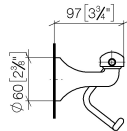

83 500 361

- width 145mm
- height 120 mm
- 95mm projection

	Durabronss (23kt Gold)	83 500 361-09
	Chrome	83 500 361-00
	Brushed Platinum	83 500 361-06
	Platinum	83 500 361-08
	Brushed Durabronss (23kt Gold)	83 500 361-28
	Brushed Dark Platinum	83 500 361-99

83 500 361

mm [inches]

83 500 361

Parts for other finishes can be found here: [Chrome](#)

Spare parts list

No.	Item Number	Name	Quantity used	Delivery time
1	08 18 70 501-09	bow	1	40
2	08 18 40 505 90	sleeve	2	2
3	04 31 11 140 00 90	pin	2	2
4	05 17 97 507 00 90	fixing set	1	2