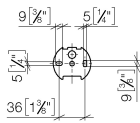

83 500 361

- width 145mm
- height 120 mm
- 95mm projection

	Durabronss (23kt Gold)	83 500 361-09
	Chrome	83 500 361-00
	Brushed Platinum	83 500 361-06
	Platinum	83 500 361-08
	Brushed Durabronss (23kt Gold)	83 500 361-28
	Brushed Dark Platinum	83 500 361-99

83 500 361

mm [inches]

83 500 361

Parts for other finishes can be found here: [Chrome](#)

Spare parts list

No.	Item Number	Name	Quantity used	Delivery time
1	08 18 70 501-09	bow	1	40
2	08 18 40 505 90	sleeve	2	2
3	04 31 11 140 00 90	pin	2	2
4	05 17 97 507 00 90	fixing set	1	2