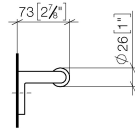

83 500 670

- width 166mm
- height 60 mm
- 73mm projection

	Brushed Platinum	83 500 670-06
	Chrome	83 500 670-00
	Dark Chrome	83 500 670-19
	Matte Black	83 500 670-33
	Brushed Chrome	83 500 670-93

83 500 670

mm [inches]

83 500 670

Parts for other finishes can be found here: [Chrome](#)

Spare parts list

No.	Item Number	Name	Quantity used	Delivery time
1	05 17 20 736 00 90	fixing set	1	2
2	09 31 11 049 90	pin	1	2
3	08 17 67 502-06	holder	1	10
4	04 31 11 113 00 90	pin	1	2
5	90 28 22 650 00-06	holder	1	10