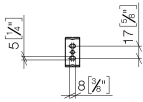

83 500 670

- width 166mm
- height 60 mm
- 73mm projection

	Brushed Platinum	83 500 670-06
	Chrome	83 500 670-00
	Dark Chrome	83 500 670-19
	Matte Black	83 500 670-33
	Brushed Chrome	83 500 670-93

83 500 670

mm [inches]

83 500 670

Parts for other finishes can be found here: [Chrome](#)

Spare parts list

No.	Item Number	Name	Quantity used	Delivery time
1	05 17 20 736 00 90	fixing set	1	2
2	09 31 11 049 90	pin	1	2
3	08 17 67 502-06	holder	1	10
4	04 31 11 113 00 90	pin	1	2
5	90 28 22 650 00-06	holder	1	10