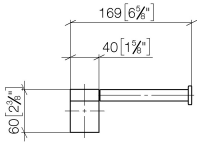

83 500 670

- width 166mm
- height 60 mm
- 73mm projection

	Brushed Platinum	83 500 670-06
	Chrome	83 500 670-00
	Dark Chrome	83 500 670-19
	Matte Black	83 500 670-33
	Brushed Chrome	83 500 670-93

83 500 670

mm [inches]

83 500 670

Parts for other finishes can be found here: [Chrome](#)

Spare parts list

No.	Item Number	Name	Quantity used	Delivery time
1	05 17 20 736 00 90	fixing set	1	2
2	09 31 11 049 90	pin	1	2
3	08 17 67 502-06	holder	1	10
4	04 31 11 113 00 90	pin	1	2
5	90 28 22 650 00-06	holder	1	10