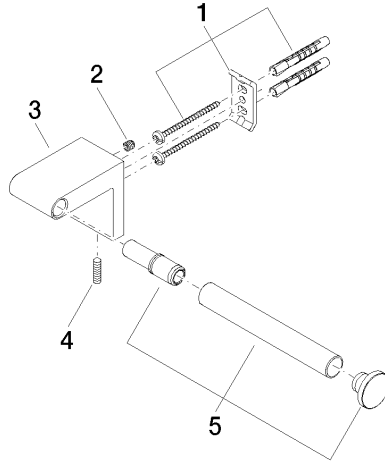

83 500 670

- width 166mm
- height 60 mm
- 73mm projection

	Brushed Platinum	83 500 670-06
	Chrome	83 500 670-00
	Dark Chrome	83 500 670-19
	Matte Black	83 500 670-33
	Brushed Chrome	83 500 670-93

83 500 670

mm [inches]

83 500 670

Parts for other finishes can be found here: [Chrome](#)

Spare parts list

No.	Item Number	Name	Quantity used	Delivery time
1	05 17 20 736 00 90	fixing set	1	2
2	09 31 11 049 90	pin	1	2
3	08 17 67 502-06	holder	1	10
4	04 31 11 113 00 90	pin	1	2
5	90 28 22 650 00-06	holder	1	10