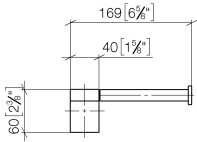

83 500 670

- width 166mm
- height 60 mm
- 73mm projection

	Dark Chrome	83 500 670-19
	Chrome	83 500 670-00
	Brushed Platinum	83 500 670-06
	Matte Black	83 500 670-33
	Brushed Chrome	83 500 670-93

83 500 670

mm [inches]

83 500 670

Parts for other  
finishes can be found  
here: [Chrome](#)