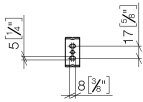

83 500 670

- width 166mm
- height 60 mm
- 73mm projection

	Dark Chrome	83 500 670-19
	Chrome	83 500 670-00
	Brushed Platinum	83 500 670-06
	Matte Black	83 500 670-33
	Brushed Chrome	83 500 670-93

83 500 670

mm [inches]

83 500 670

Parts for other  
finishes can be found  
here: [Chrome](#)