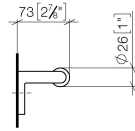

83 500 670

- width 166mm
- height 60 mm
- 73mm projection

	Matte Black	83 500 670-33
	Chrome	83 500 670-00
	Brushed Platinum	83 500 670-06
	Dark Chrome	83 500 670-19
	Brushed Chrome	83 500 670-93

83 500 670

mm [inches]

83 500 670

Parts for other  
finishes can be found  
here: [Chrome](#)