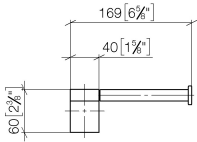

83 500 670

- width 166mm
- height 60 mm
- 73mm projection

	Matte Black	83 500 670-33
	Chrome	83 500 670-00
	Brushed Platinum	83 500 670-06
	Dark Chrome	83 500 670-19
	Brushed Chrome	83 500 670-93

83 500 670

mm [inches]

83 500 670

Parts for other  
finishes can be found  
here: [Chrome](#)