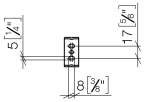

83 500 670

- width 166mm
- height 60 mm
- 73mm projection

	Matte Black	83 500 670-33
	Chrome	83 500 670-00
	Brushed Platinum	83 500 670-06
	Dark Chrome	83 500 670-19
	Brushed Chrome	83 500 670-93

83 500 670

mm [inches]

83 500 670

Parts for other  
finishes can be found  
here: [Chrome](#)