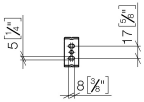

83 500 670

- width 166mm
- height 60 mm
- 73mm projection

	Brushed Chrome	83 500 670-93
	Chrome	83 500 670-00
	Brushed Platinum	83 500 670-06
	Dark Chrome	83 500 670-19
	Matte Black	83 500 670-33

83 500 670

mm [inches]

83 500 670

Parts for other finishes can be found here: [Chrome](#)

Spare parts list

No.	Item Number	Name	Quantity used	Delivery time
1	05 17 20 736 00 90	fixing set	1	2
2	09 31 11 049 90	pin	1	2
3	08 17 67 502-93	holder	1	20
4	04 31 11 113 00 90	pin	1	2
5	90 28 22 650 00-93	holder	1	20