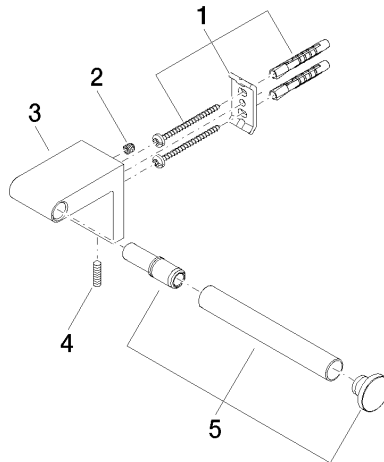

83 500 670

- width 166mm
- height 60 mm
- 73mm projection

	Brushed Chrome	83 500 670-93
	Chrome	83 500 670-00
	Brushed Platinum	83 500 670-06
	Dark Chrome	83 500 670-19
	Matte Black	83 500 670-33

83 500 670

mm [inches]

83 500 670

Parts for other finishes can be found here: [Chrome](#)

Spare parts list

No.	Item Number	Name	Quantity used	Delivery time
1	05 17 20 736 00 90	fixing set	1	2
2	09 31 11 049 90	pin	1	2
3	08 17 67 502-93	holder	1	20
4	04 31 11 113 00 90	pin	1	2
5	90 28 22 650 00-93	holder	1	20