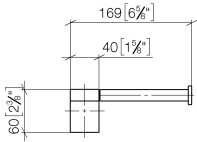

83 500 670

- width 166mm
- height 60 mm
- 73mm projection

	Brushed Chrome	83 500 670-93
	Chrome	83 500 670-00
	Brushed Platinum	83 500 670-06
	Dark Chrome	83 500 670-19
	Matte Black	83 500 670-33

83 500 670

mm [inches]

83 500 670

Parts for other finishes can be found here: [Chrome](#)

Spare parts list

No.	Item Number	Name	Quantity used	Delivery time
1	05 17 20 736 00 90	fixing set	1	2
2	09 31 11 049 90	pin	1	2
3	08 17 67 502-93	holder	1	20
4	04 31 11 113 00 90	pin	1	2
5	90 28 22 650 00-93	holder	1	20