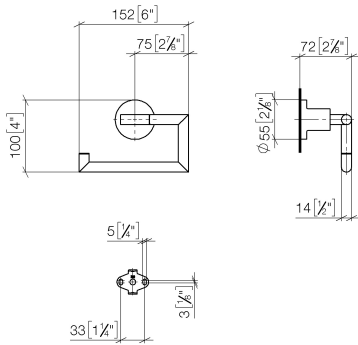

83 500 892

- width 152mm
- height 100 mm
- rosette Ø 55 mm
- 72mm projection

	Champagne (22kt Gold)	83 500 892-47
	Chrome	83 500 892-00
	Brushed Platinum	83 500 892-06
	Platinum	83 500 892-08
	Dark Chrome	83 500 892-19
	Brushed Durabronze (23kt Gold)	83 500 892-28
	Matte Black	83 500 892-33
	Brushed Champagne (22kt Gold)	83 500 892-46
	Brushed Chrome	83 500 892-93
	Brushed Dark Platinum	83 500 892-99

83 500 892

mm [inches]

83 500 892

Parts for other finishes can be found here: [Chrome](#)

### Spare parts list

No.	Item Number	Name	Quantity used	Delivery time
1	90 28 22 640 00-47	holder	1	30
2	05 17 89 552 00-47	holder	1	30
3	04 31 11 113 00 90	pin	1	2
4	08 17 89 505-47	holder	1	30
5	09 30 11 046 90	disc	1	2
6	09 30 30 071 90	screw	1	2
7	05 17 20 739 00 90	fixing set	1	2
8	09 14 10 042 90	seal	1	2