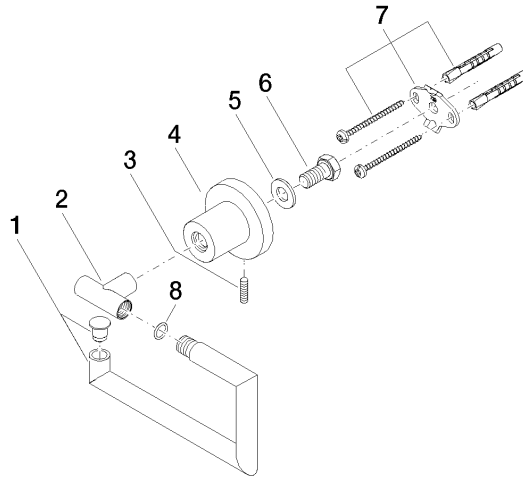

83 500 892

- width 152mm
- height 100 mm
- rosette Ø 55 mm
- 72mm projection

	Champagne (22kt Gold)	83 500 892-47
	Chrome	83 500 892-00
	Brushed Platinum	83 500 892-06
	Platinum	83 500 892-08
	Dark Chrome	83 500 892-19
	Brushed Durabronze (23kt Gold)	83 500 892-28
	Matte Black	83 500 892-33
	Brushed Champagne (22kt Gold)	83 500 892-46
	Brushed Chrome	83 500 892-93
	Brushed Dark Platinum	83 500 892-99

83 500 892

mm [inches]

83 500 892

Parts for other finishes can be found here: [Chrome](#)

### Spare parts list

No.	Item Number	Name	Quantity used	Delivery time
1	90 28 22 640 00-47	holder	1	30
2	05 17 89 552 00-47	holder	1	30
3	04 31 11 113 00 90	pin	1	2
4	08 17 89 505-47	holder	1	30
5	09 30 11 046 90	disc	1	2
6	09 30 30 071 90	screw	1	2
7	05 17 20 739 00 90	fixing set	1	2
8	09 14 10 042 90	seal	1	2