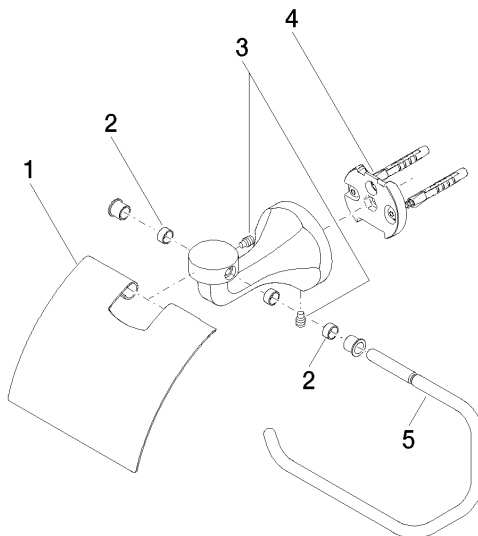

83 510 361

- width 145mm
- height 90 mm
- 150mm projection

	Brushed Platinum	83 510 361-06
	Chrome	83 510 361-00
	Platinum	83 510 361-08
	Durabress (23kt Gold)	83 510 361-09
	Brushed Durabress (23kt Gold)	83 510 361-28
	Brushed Dark Platinum	83 510 361-99

83 510 361

mm [inches]

83 510 361

Parts for other finishes can be found here: [Chrome](#)

Spare parts list

No.	Item Number	Name	Quantity used	Delivery time
1	08 11 02 508-06	lid	1	10
2	08 18 40 505 90	sleeve	2	2
3	04 31 11 140 00 90	pin	2	2
4	05 17 97 507 00 90	fixing set	1	2
5	08 18 70 501-06	bow	1	10