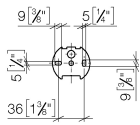

83 510 361

- width 145mm
- height 90 mm
- 150mm projection

	Brushed Durabross (23kt Gold)	83 510 361-28
	Chrome	83 510 361-00
	Brushed Platinum	83 510 361-06
	Platinum	83 510 361-08
	Durabross (23kt Gold)	83 510 361-09
	Brushed Dark Platinum	83 510 361-99

83 510 361

mm [inches]

83 510 361

Parts for other finishes can be found here: [Chrome](#)

Spare parts list

No.	Item Number	Name	Quantity used	Delivery time
1	08 11 02 508-28	lid	1	20
2	08 18 40 505 90	sleeve	2	2
3	04 31 11 140 00 90	pin	2	2
4	05 17 97 507 00 90	fixing set	1	2
5	08 18 70 501-28	bow	1	-