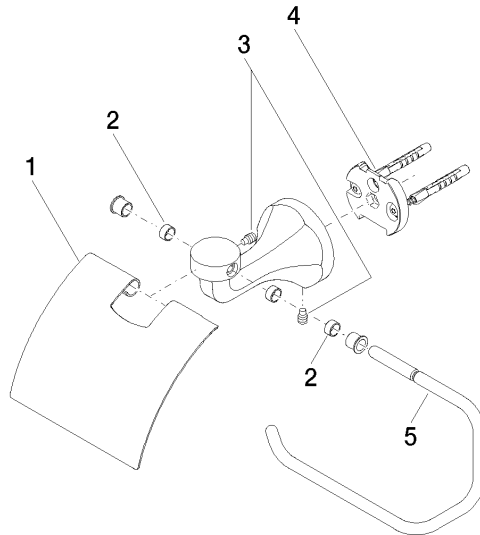

83 510 361

- width 145mm
- height 90 mm
- 150mm projection

	Brushed Durabross (23kt Gold)	83 510 361-28
	Chrome	83 510 361-00
	Brushed Platinum	83 510 361-06
	Platinum	83 510 361-08
	Durabross (23kt Gold)	83 510 361-09
	Brushed Dark Platinum	83 510 361-99

83 510 361

mm [inches]

83 510 361

Parts for other finishes can be found here: [Chrome](#)

Spare parts list

No.	Item Number	Name	Quantity used	Delivery time
1	08 11 02 508-28	lid	1	20
2	08 18 40 505 90	sleeve	2	2
3	04 31 11 140 00 90	pin	2	2
4	05 17 97 507 00 90	fixing set	1	2
5	08 18 70 501-28	bow	1	-