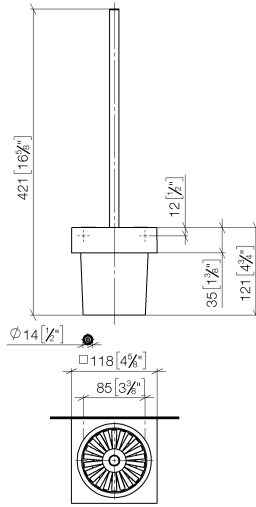

Toilet brush set wall model - Brushed Platinum

MEM

83 900 780

- crystal glass brush holder, matte
- brush, matte black
- width 118mm
- height 415 mm
- 118mm projection

Fits: MEM, CL.1, CYO

	Brushed Platinum	83 900 780-06
	Chrome	83 900 780-00
	Platinum	83 900 780-08
	Dark Chrome	83 900 780-19
	Brushed Durabronze (23kt Gold)	83 900 780-28
	Brushed Champagne (22kt Gold)	83 900 780-46
	Champagne (22kt Gold)	83 900 780-47
	Brushed Dark Platinum	83 900 780-99

83 900 780

83 900 780

Parts for other finishes can be found here: [Chrome](#)

Spare parts list

No.	Item Number	Name	Quantity used	Delivery time
1	90 20 97 507 00-06	handle	1	10
2	90 18 50 601 00 90	brush	1	2
3	90 90 04 008 00 82	glass	1	2
4	08 23 01 505-06	holder	1	60
5	90 31 11 004 00 90	pin	2	2
6	08 17 20 726 90	holder	2	2
7	05 17 20 726 02 90	fixing set	1	2