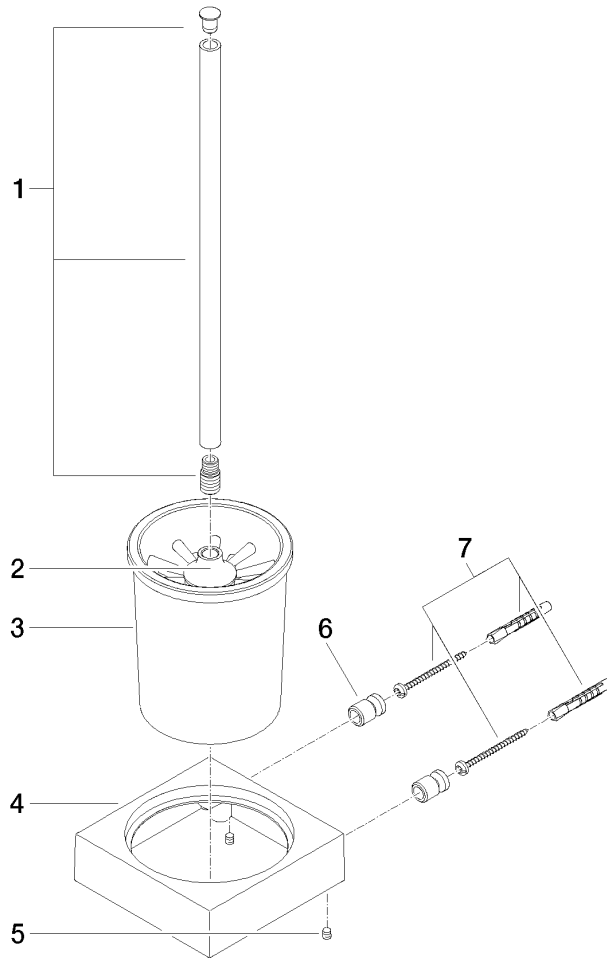

Toilet brush set wall model - Brushed Platinum

MEM

83 900 780

- crystal glass brush holder, matte
- brush, matte black
- width 118mm
- height 415 mm
- 118mm projection

Fits: MEM, CL.1, CYO

	Brushed Platinum	83 900 780-06
	Chrome	83 900 780-00
	Platinum	83 900 780-08
	Dark Chrome	83 900 780-19
	Brushed Durabronze (23kt Gold)	83 900 780-28
	Brushed Champagne (22kt Gold)	83 900 780-46
	Champagne (22kt Gold)	83 900 780-47
	Brushed Dark Platinum	83 900 780-99

83 900 780

83 900 780

Parts for other finishes can be found here: [Chrome](#)

Spare parts list

No.	Item Number	Name	Quantity used	Delivery time
1	90 20 97 507 00-06	handle	1	10
2	90 18 50 601 00 90	brush	1	2
3	90 90 04 008 00 82	glass	1	2
4	08 23 01 505-06	holder	1	60
5	90 31 11 004 00 90	pin	2	2
6	08 17 20 726 90	holder	2	2
7	05 17 20 726 02 90	fixing set	1	2