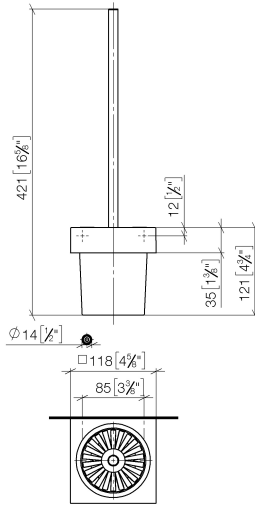

83 900 780

- crystal glass brush holder, matte
- brush, matte black
- width 118mm
- height 415 mm
- 118mm projection

Fits: MEM, CL.1, CYO

	Platinum	83 900 780-08
	Chrome	83 900 780-00
	Brushed Platinum	83 900 780-06
	Dark Chrome	83 900 780-19
	Brushed Durabronze (23kt Gold)	83 900 780-28
	Brushed Champagne (22kt Gold)	83 900 780-46
	Champagne (22kt Gold)	83 900 780-47
	Brushed Dark Platinum	83 900 780-99

83 900 780

83 900 780

Parts for other finishes can be found here: [Chrome](#)

Spare parts list

No.	Item Number	Name	Quantity used	Delivery time
1	90 20 97 507 00-08	handle	1	40
2	90 18 50 601 00 90	brush	1	2
3	90 90 04 008 00 82	glass	1	2
4	08 23 01 505-08	holder	1	60
5	90 31 11 004 00 90	pin	2	2
6	08 17 20 726 90	holder	2	2
7	05 17 20 726 02 90	fixing set	1	2