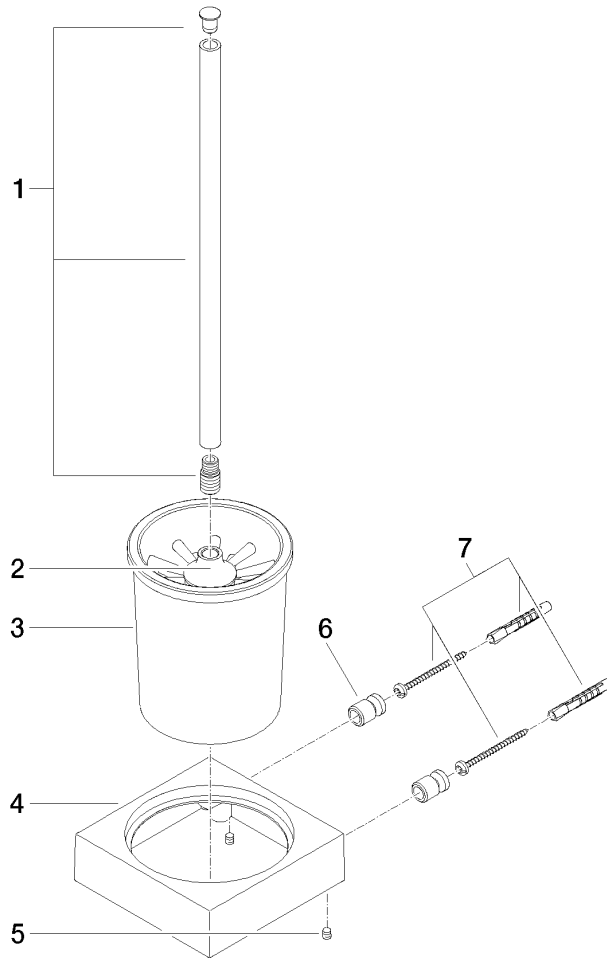

Toilet brush set wall model - Brushed Durabronz (23kt Gold)

MEM

83 900 780

- crystal glass brush holder, matte
- brush, matte black
- width 118mm
- height 415 mm
- 118mm projection

Fits: MEM, CL.1, CYO

	Brushed Durabronz (23kt Gold)	83 900 780-28
	Chrome	83 900 780-00
	Brushed Platinum	83 900 780-06
	Platinum	83 900 780-08
	Dark Chrome	83 900 780-19
	Brushed Champagne (22kt Gold)	83 900 780-46
	Champagne (22kt Gold)	83 900 780-47
	Brushed Dark Platinum	83 900 780-99

83 900 780

83 900 780

Parts for other finishes can be found here: [Chrome](#)

Spare parts list

No.	Item Number	Name	Quantity used	Delivery time
1	90 20 97 507 00-28	handle	1	20
2	90 18 50 601 00 90	brush	1	2
3	90 90 04 008 00 82	glass	1	2
4	08 23 01 505-28	holder	1	20
5	90 31 11 004 00 90	pin	2	2
6	08 17 20 726 90	holder	2	2
7	05 17 20 726 02 90	fixing set	1	2