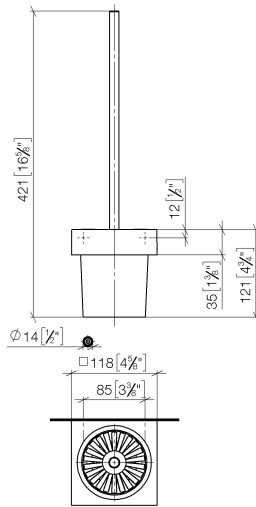

Toilet brush set wall model - Brushed Durabronz (23kt Gold)

MEM

83 900 780

- crystal glass brush holder, matte
- brush, matte black
- width 118mm
- height 415 mm
- 118mm projection

Fits: MEM, CL.1, CYO

	Brushed Durabronz (23kt Gold)	83 900 780-28
	Chrome	83 900 780-00
	Brushed Platinum	83 900 780-06
	Platinum	83 900 780-08
	Dark Chrome	83 900 780-19
	Brushed Champagne (22kt Gold)	83 900 780-46
	Champagne (22kt Gold)	83 900 780-47
	Brushed Dark Platinum	83 900 780-99

83 900 780

83 900 780

Parts for other finishes can be found here: [Chrome](#)

Spare parts list

No.	Item Number	Name	Quantity used	Delivery time
1	90 20 97 507 00-28	handle	1	20
2	90 18 50 601 00 90	brush	1	2
3	90 90 04 008 00 82	glass	1	2
4	08 23 01 505-28	holder	1	20
5	90 31 11 004 00 90	pin	2	2
6	08 17 20 726 90	holder	2	2
7	05 17 20 726 02 90	fixing set	1	2