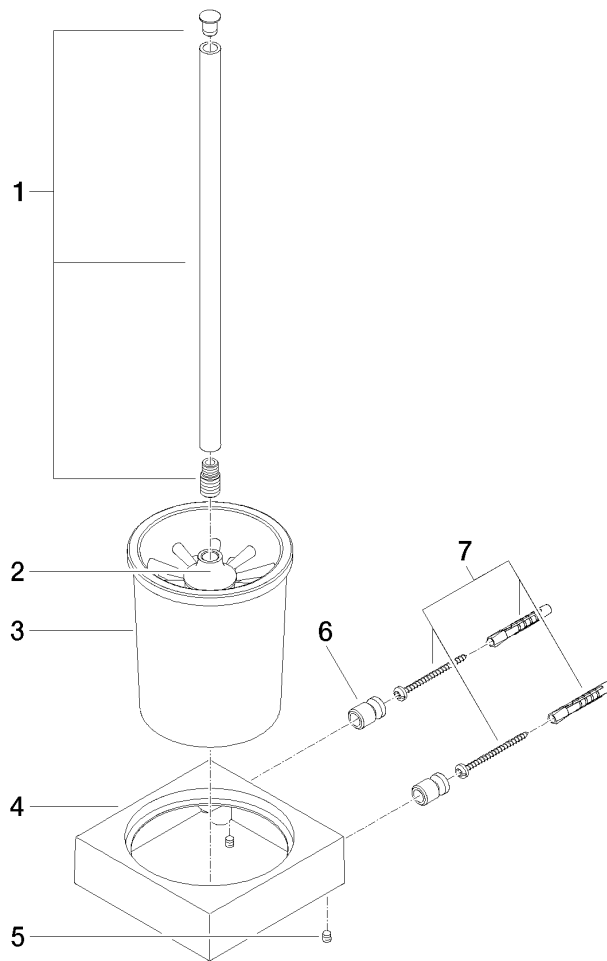

Toilet brush set wall model - Champagne (22kt Gold)

MEM

83 900 780

- crystal glass brush holder, matte
- brush, matte black
- width 118mm
- height 415 mm
- 118mm projection

Fits: MEM, CL.1, CYO

	Champagne (22kt Gold)	83 900 780-47
	Chrome	83 900 780-00
	Brushed Platinum	83 900 780-06
	Platinum	83 900 780-08
	Dark Chrome	83 900 780-19
	Brushed Durabronze (23kt Gold)	83 900 780-28
	Brushed Champagne (22kt Gold)	83 900 780-46
	Brushed Dark Platinum	83 900 780-99

83 900 780

83 900 780

Parts for other finishes can be found here: [Chrome](#)

Spare parts list

No.	Item Number	Name	Quantity used	Delivery time
1	90 20 97 507 00-47	handle	1	60
2	90 18 50 601 00 90	brush	1	2
3	90 90 04 008 00 82	glass	1	2
4	08 23 01 505-47	holder	1	60
5	90 31 11 004 00 90	pin	2	2
6	08 17 20 726 90	holder	2	2
7	05 17 20 726 02 90	fixing set	1	2