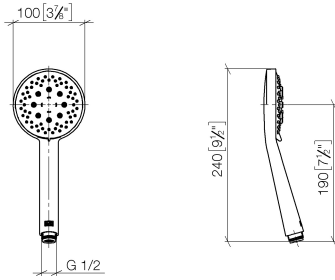

WRAS_2009048. ACS_20 ACC LY 738. IAPMO_4976 (1).

Spare parts list

No.	Item Number	Name	Quantity used	Delivery time
1	05 17 20 726 02 90	fixing set	2	2
2	08 17 20 726 90	holder	2	2
3	09 31 11 049 90	pin	2	2
4	04 31 11 113 00 90	pin	2	2
5	08 17 97 054-00	holder	2	10
6	90 28 22 597 00-00	holder	1	10
7	12 580 970-00	Slide unit - Chrome	1	10
8	28 322 970-00	Metal shower hose 1/2" x 3/8" x 1750 mm - Chrome	1	2

Intrinsic protection against back flow.

Fits: IMO, LULU, MADISON, MEM, TARA, CL.1, LISSÉ, VAIA, META, CYO

	Chrome	28 018 979-00
	Chrome	28 018 979-00 0010
	Brushed Platinum	28 018 979-06
	Brushed Platinum	28 018 979-06 0010
	Platinum	28 018 979-08
	Platinum	28 018 979-08 0010
	Dark Brass matt	28 018 979-16 0010
	Dark Bronze matt	28 018 979-17 0010
	Dark Chrome	28 018 979-19
	Dark Chrome	28 018 979-19 0010
	Light Gold	28 018 979-26 0010
	Light Gold	28 018 979-26
	Brushed Light Gold	28 018 979-27 0010
	Brushed Light Gold	28 018 979-27
	Brushed Durabronze (23kt Gold)	28 018 979-28
	Brushed Durabronze (23kt Gold)	28 018 979-28 0010
	Matte Black	28 018 979-33
	Matte Black	28 018 979-33 0010
	Brushed Bronze	28 018 979-42 0010
	Brushed Bronze	28 018 979-42
	Brushed Champagne (22kt Gold)	28 018 979-46
	Brushed Champagne (22kt Gold)	28 018 979-46 0010
	Champagne (22kt Gold)	28 018 979-47
	Champagne (22kt Gold)	28 018 979-47 0010
	Brushed Chrome	28 018 979-93
	Brushed Chrome	28 018 979-93 0010
	Brushed Dark Platinum	28 018 979-99
	Brushed Dark Platinum	28 018 979-99 0010

Shower set - Chrome

IMO

ST 050 203 9979

Shower set - Chrome

IMO

ST 050 203 9979

Shower set - Chrome

IMO

ST 050 203 9979

ST 050 203 9979

mm [inches]

Flow rate chart

Certificates

LGA_29984.

DVGW_DW-
6517DN0129.

WRAS_2210003.