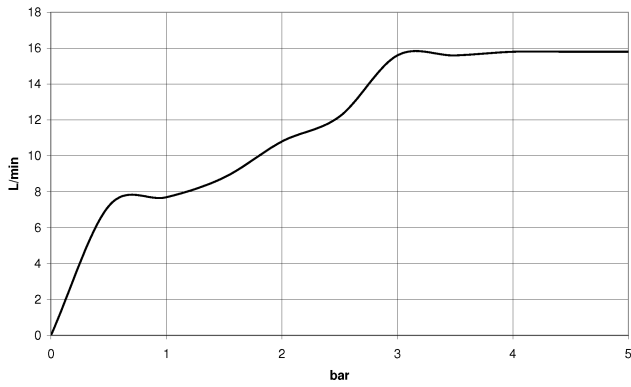

ST 050 203 9979

ST 050 203 9979

mm [inches]

Flow rate chart

Certificates

LGA_29984.

DVGW_DW-
6517DN0129.

WRAS_2210003.