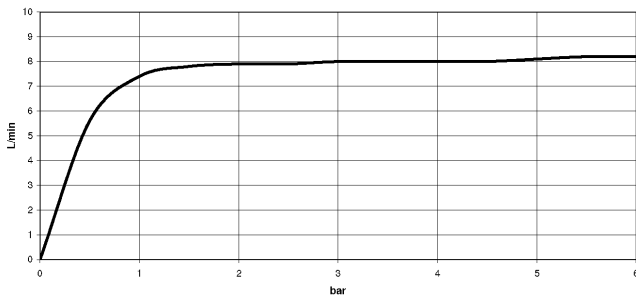

IMO

ST 050 305 1979

ST 050 305 1979

mm [inches]
1:10

Flow rate chart

Certificates

DVGW_DW-
6509DN0123.

Belgaqua_21-032-
27_5.