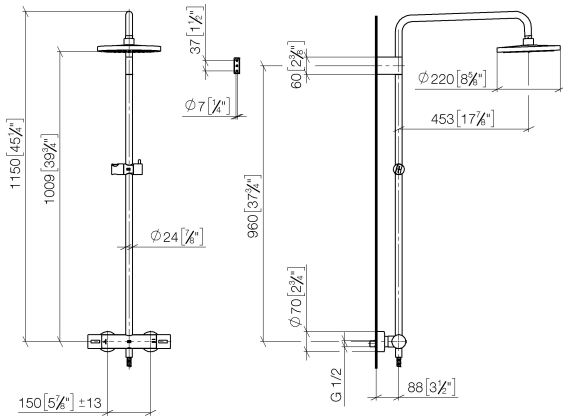

	SERIES-VARIOUS Hand shower - Chrome	28 027 979-00 0010
---	--	-----------------------

Required miscellaneous

	SERIES-VARIOUS Hand shower - Chrome	28 029 979-00
---	--	---------------

Showerpipe with shower thermostat - Chrome

IMO

ST 050 305 1979

ST 050 305 1979

mm [inches]
1:10

Flow rate chart

Certificates

DVGW_DW-
6509DN0123.

Belgaqua_21-032-
27_5.

WRAS_2204013.

LGA_38737.

Spare parts list

No.	Item Number	Name	Quantity used	Delivery time
1	90 12 05 092 20-00	shower	1	10
2	09 23 01 039 90	sieve	1	2
3	90 28 22 348 00-00	pipe	1	10
4	90 17 11 150 00-00	holder	1	10
5	90 28 22 349 00-00	pipe	1	10
6	04 17 01 250 00-00	connection	1	10
7	90 17 33 015 00-00	handle	2	10
8	90 14 20 026 00 90	seal	1	2
9	12 570 970-00	Slide unit - Chrome	1	10
10	28 322 970-00	Metal shower hose 1/2" x 3/8" x 1750 mm - Chrome	1	2