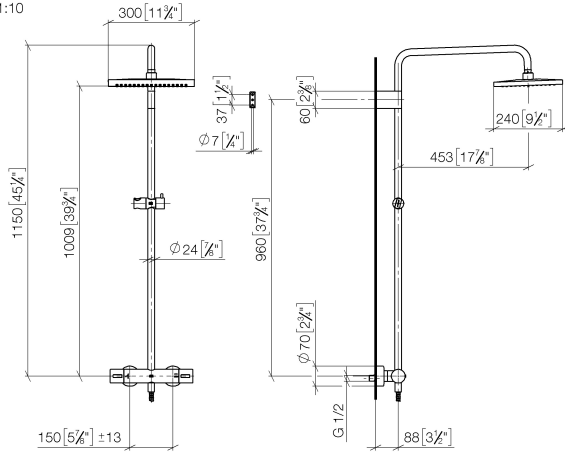

ST 050 306 0980

mm [inches]
1:10

Flow rate chart

Certificates

WRAS_2204013. LGA_38669.

ST 050 306 0980

Parts for other finishes can be found here: [Chrome](#)

Spare parts list

No.	Item Number	Name	Quantity used	Delivery time
1	04 12 05 063 00-47	shower	1	30
2	09 23 01 039 90	sieve	1	2
3	90 28 22 348 00-47	pipe	1	30
4	90 17 11 150 00-47	holder	1	30
5	90 28 22 349 00-47	pipe	1	30
6	04 17 01 250 00-47	connection	1	60
7	90 17 33 015 00-47	handle	2	30
8	90 14 20 026 00 90	seal	1	2
9	12 570 970-47	Slide unit - Champagne (22kt Gold)	1	30
10	28 322 970-47	Metal shower hose 1/2" x 3/8" x 1750 mm - Champagne (22kt Gold)	1	30