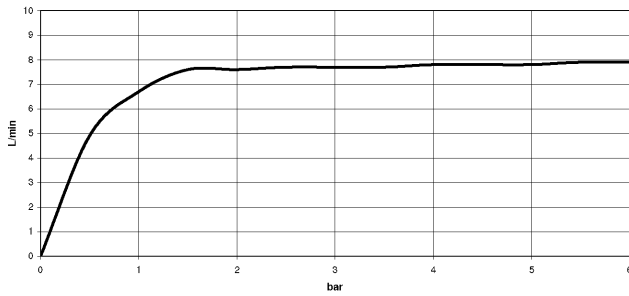

ST 110 100 6861
mm [inches]
1:5

Flow rate chart

Certificates

LGA_38639.

WRAS_240102014.

ST 110 109 6861

Spare parts list

No.	Item Number	Name	Quantity used	Delivery time
1	90 28 22 287 00-00	spout	1	-
Spare part can no longer be ordered, please order the replacement item				
2	12 820 970 90	Swivel limitation set -	1	2
3	90 30 01 299 00 90	shaft	1	2
4	04 23 10 044 08 90	fixing set	1	2
5	04 30 04 100 00 90	hose	1	2
6	90 20 66 003 00-00	handle	1	10
7	09 28 30 026-00	cover	1	10
8	09 14 10 091 90	seal	1	2
9	09 24 04 266 90	nut	1	2
10	90 15 05 042 00 90	cartridge	1	2
11	09 14 10 110 90	seal	1	2
12	09 27 97 040-00	rosette	1	10
13	09 31 11 011 90	pin	1	2
14	04 30 11 085 97 90	fixing set	1	2
15	04 30 04 104 00 90	hose	1	2
16	04 30 04 105 00 90	hose	2	2
17	90 24 03 250 00 90	nipple	1	2