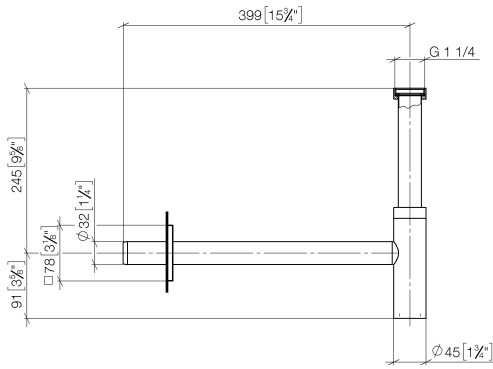

Siphon for basin 1 1/4" - Dark Chrome

10 060 780

• rosette 78 x 78 mm

	Dark Chrome	10 060 780-19
	Chrome	10 060 780-00
	Brushed Platinum	10 060 780-06
	Platinum	10 060 780-08
	Brushed Durabronze (23kt Gold)	10 060 780-28
	Matte Black	10 060 780-33
	Brushed Champagne (22kt Gold)	10 060 780-46
	Champagne (22kt Gold)	10 060 780-47
	Brushed Chrome	10 060 780-93
	Brushed Dark Platinum	10 060 780-99

Siphon for basin 1 1/4" - Dark Chrome

10 060 780

mm [inches]

Siphon for basin 1 1/4" - Dark Chrome

10 060 780

Parts for other finishes can be found here: [Chrome](#)